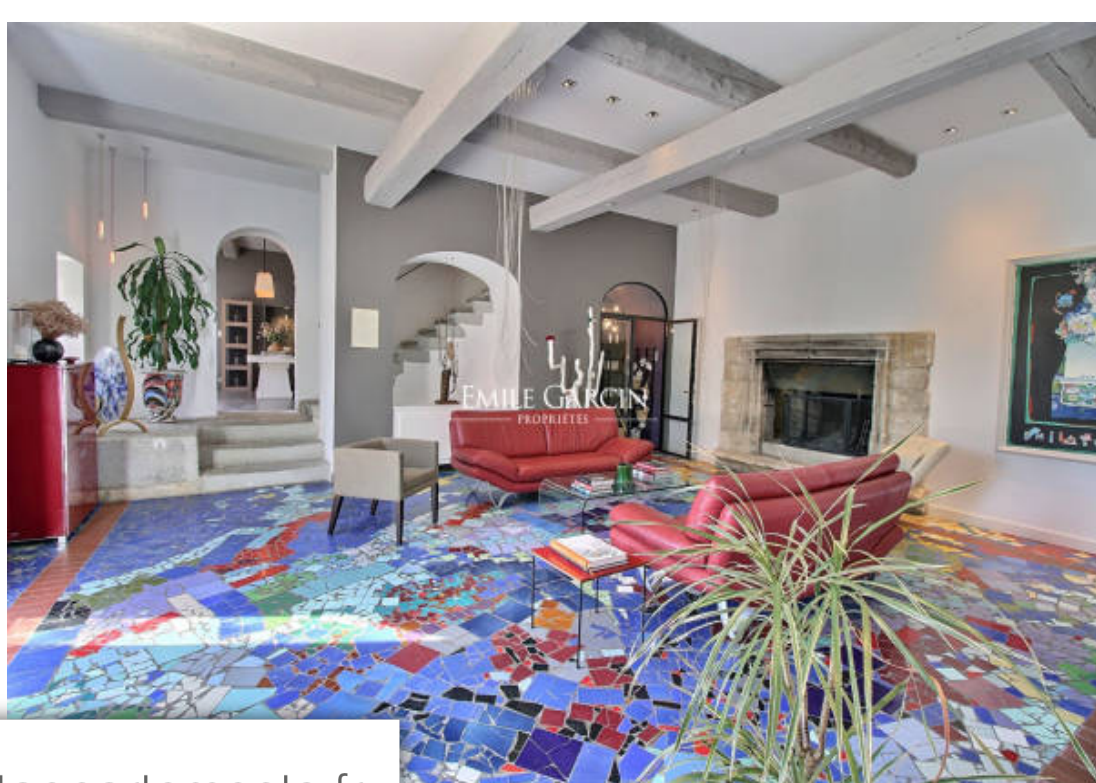

www.maisonsetappartements.fr