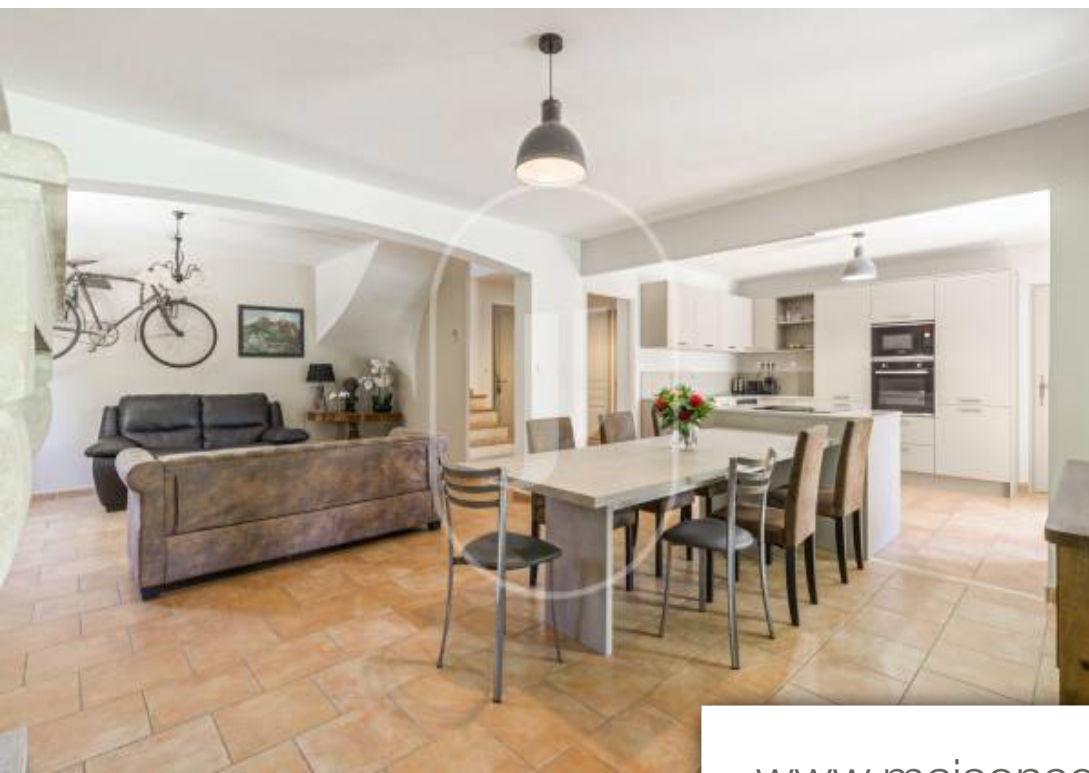

www.maisonsetappartements.fr