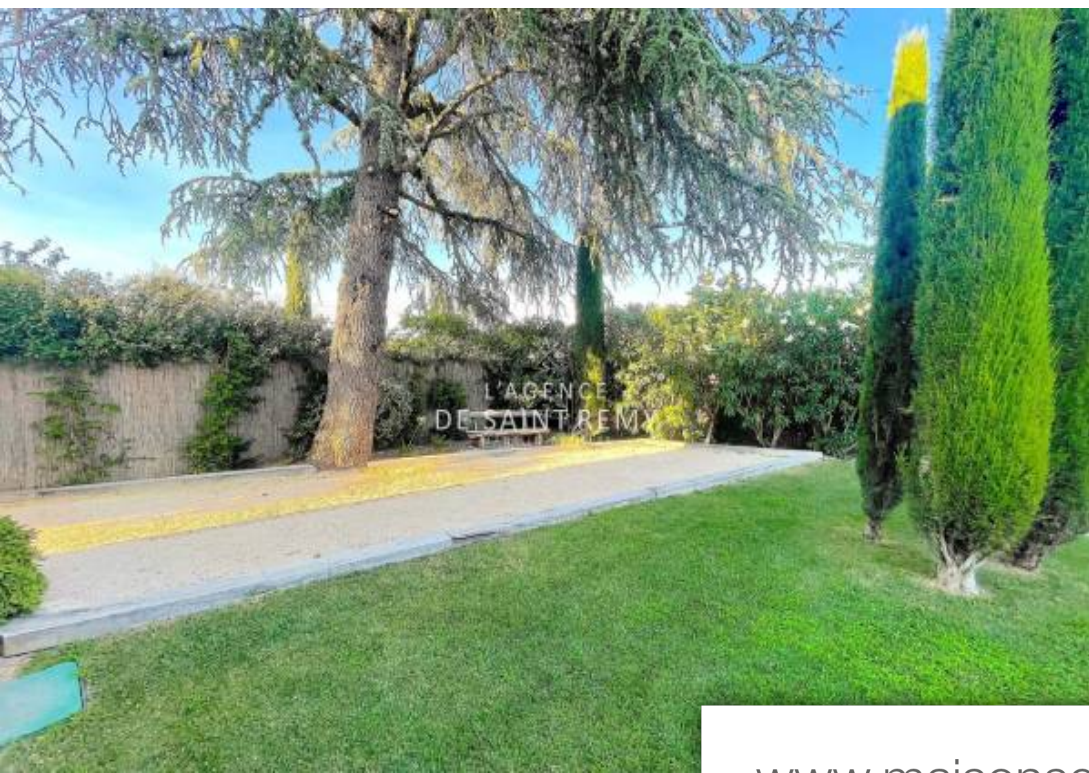

www.maisonsetappartements.fr