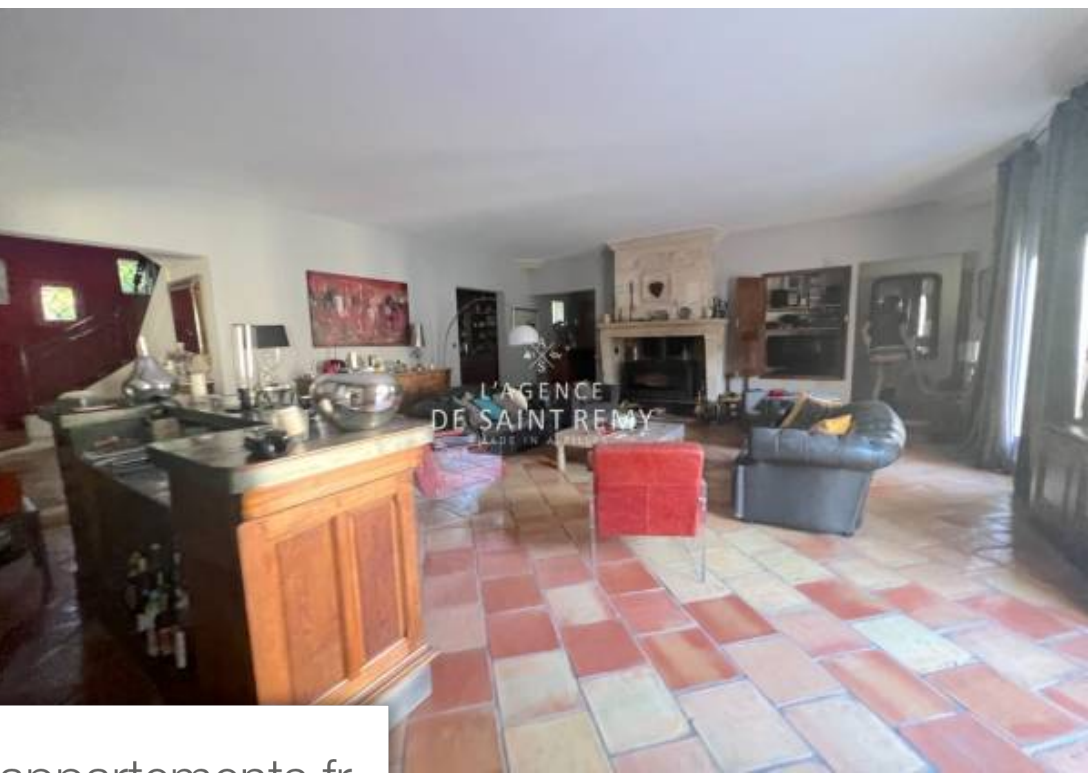

www.maisonsetappartements.fr