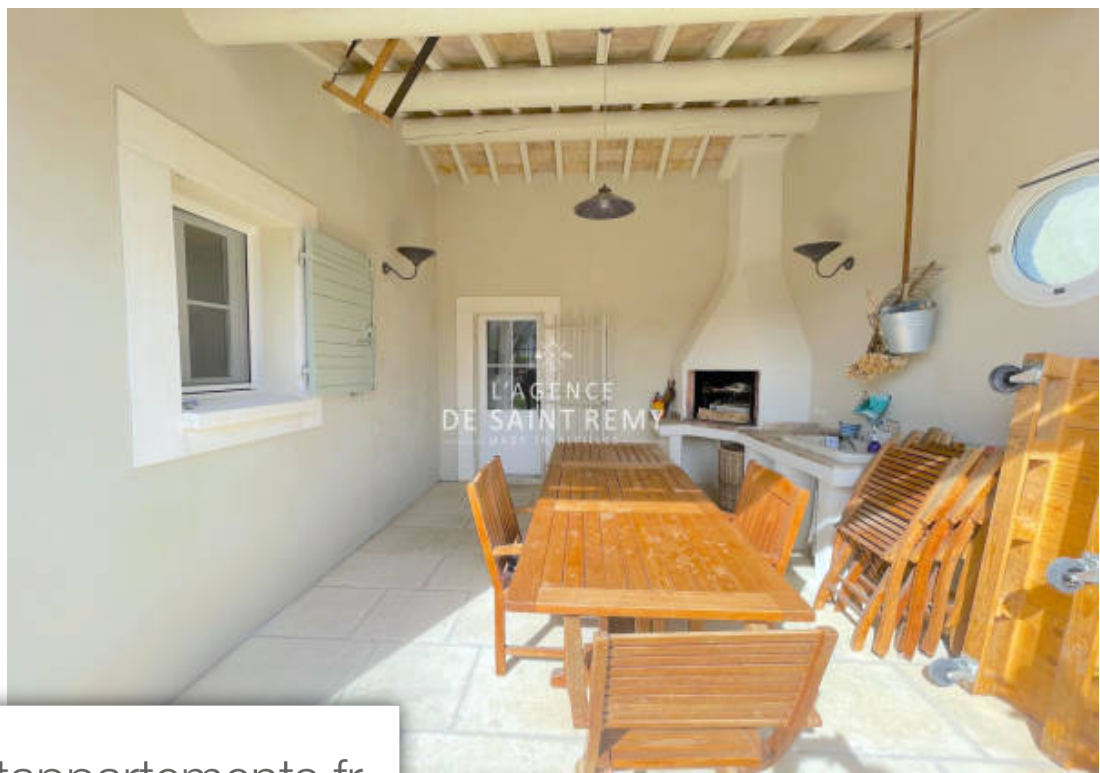

www.maisonsetappartements.fr