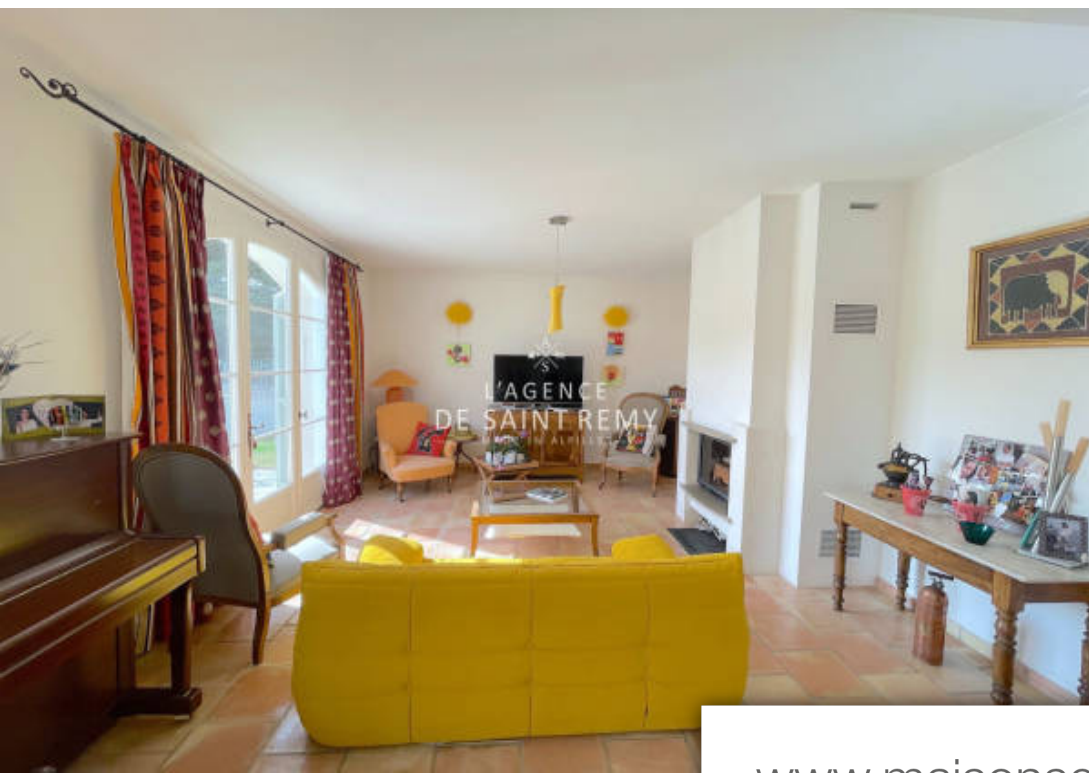

www.maisonsetappartements.fr