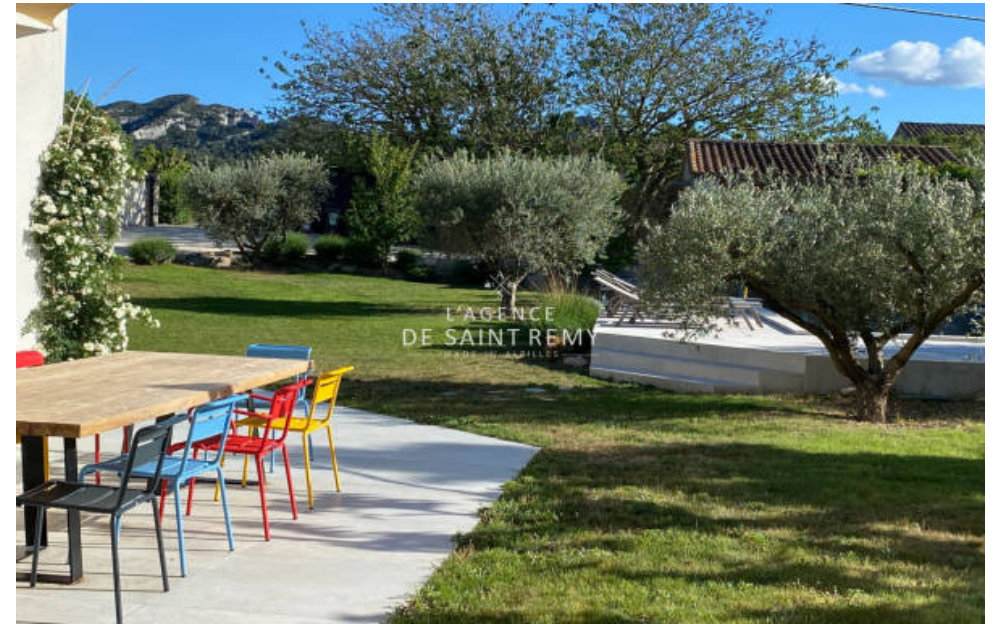

Exclusivité Exceptionnelle ! Maison de 350m² avec Vue sur les Alpilles à 5 Minutes à Pied du centre-Ville de Saint-Rémy-de-Provence et de ses commerces ! Située dans un secteur recherché, au sud du village, cette maison atypique au style "loft" offre un volume et une qualité de vie exceptionnels. Cette propriété rare au cœur du centre-ville, entièrement rénovée avec des prestations de grande qualité, présente de beaux volumes. À l'intérieur, vous découvrirez une superbe pièce à vivre d'environ 120 m², caractérisée par de généreuses hauteurs sous plafond et une luminosité exceptionnelle. Elle se compose d'une cuisine ouverte avec un îlot central, un espace salle à manger, ainsi qu'un spacieux salon donnant accès à la terrasse et au jardin. Trois chambres de plain-pied, chacune avec sa salle de douche, dont une suite parentale avec dressing et salle de bain, ainsi qu'un bureau. À l'étage, deux autres chambres avec salle de bain s'ouvrent sur une superbe terrasse avec la vue sur les Alpilles. Une mezzanine d'environ 25m² constitue un espace détente agréable surplombant le séjour. Le jardin accueille une piscine chauffée de 11x4,5m équipée d'un volet roulant immergé, ainsi qu'une ...

L'AGENCE DE ST REMY

43 BD VICTOR HUGO - 13210 ST-RÉMY-DE-PROVENCE

[Contacter l'agence](#)

[Voir tous les biens de cette agence](#)