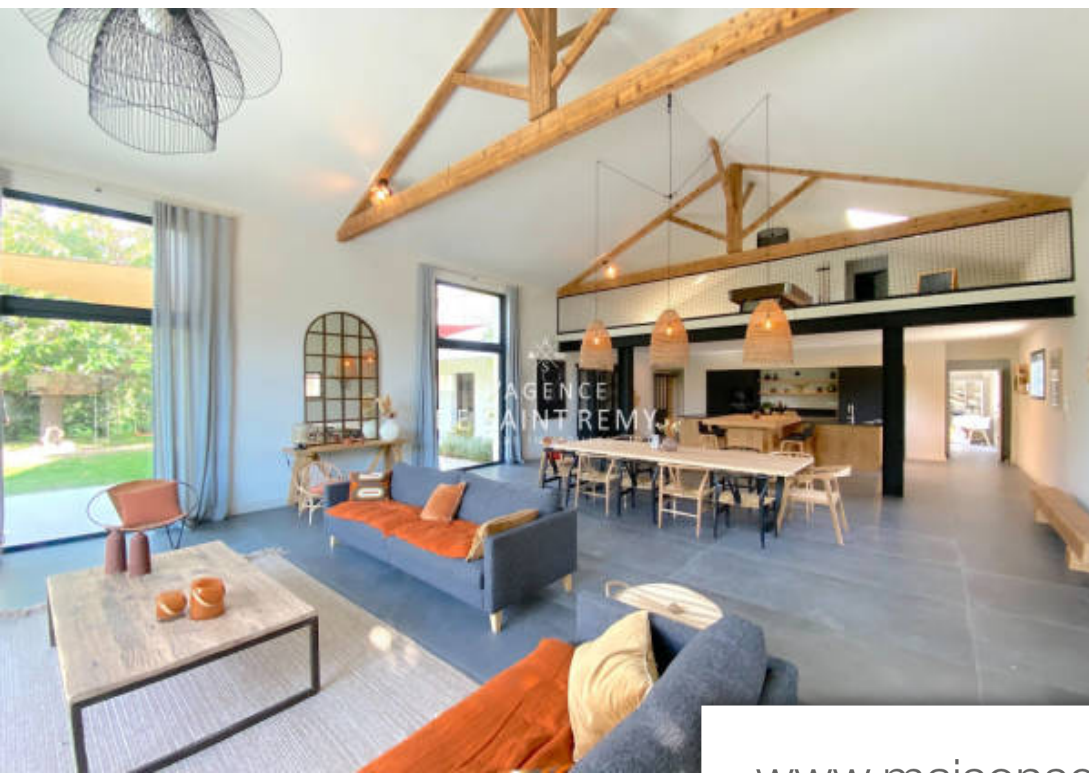

www.maisonsetappartements.fr