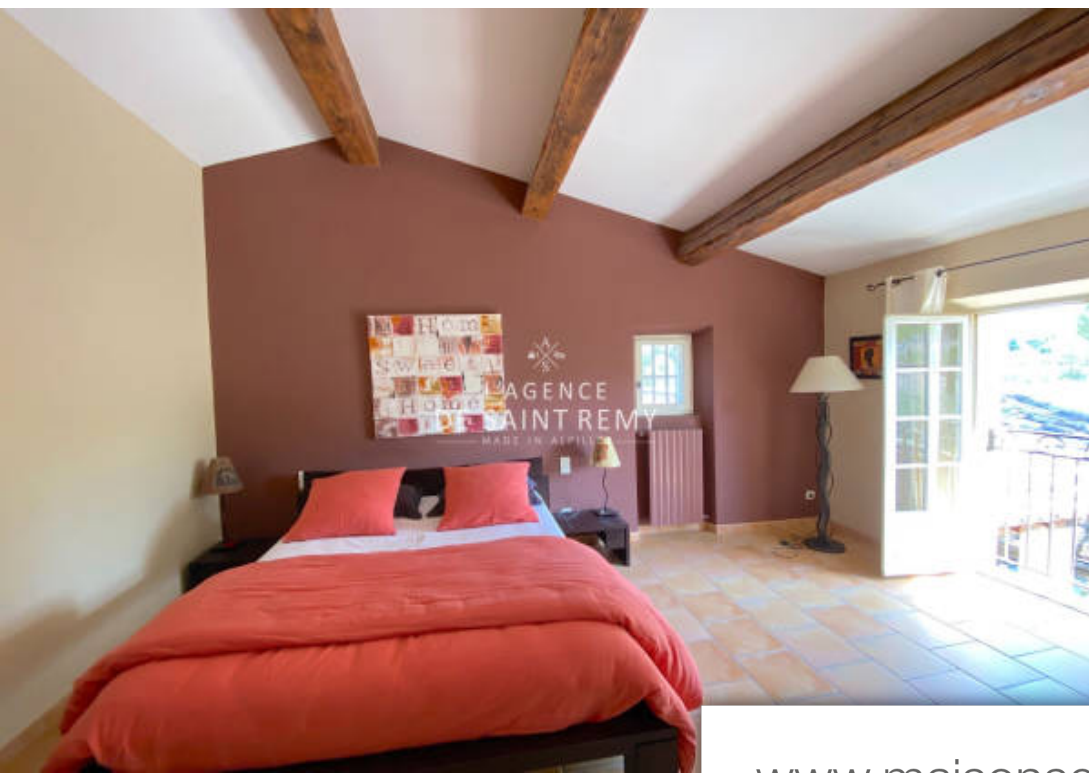

www.maisonsetappartements.fr