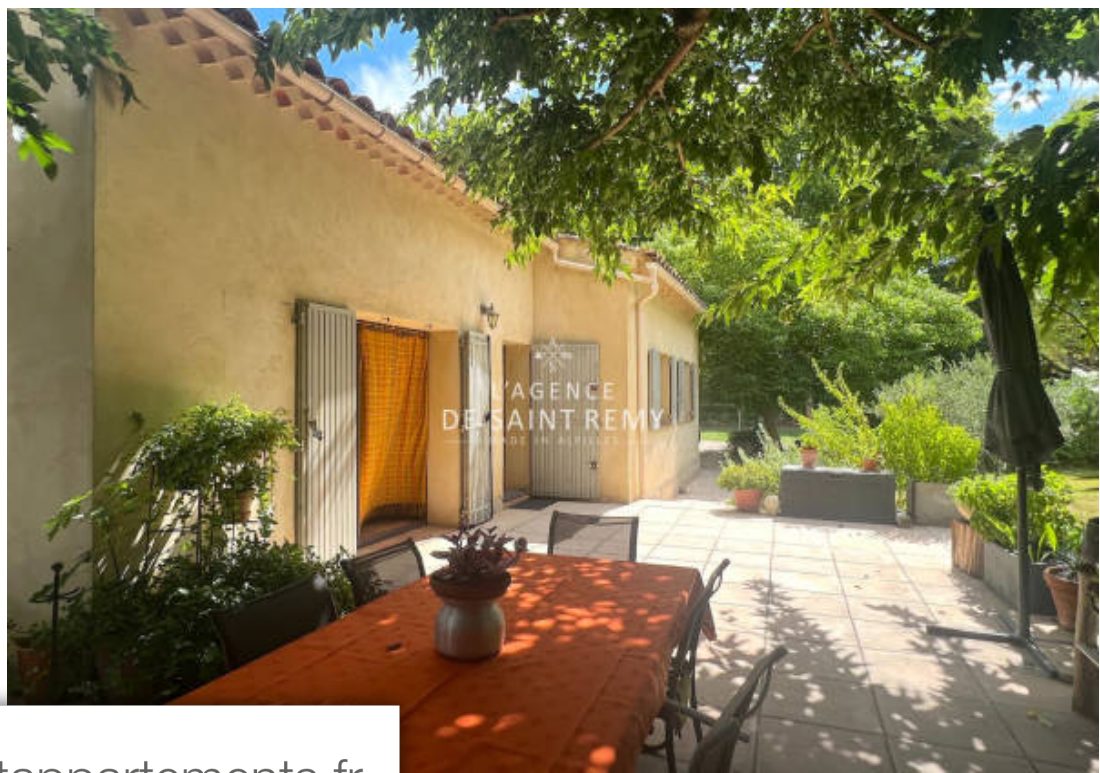

www.maisonsetappartements.fr