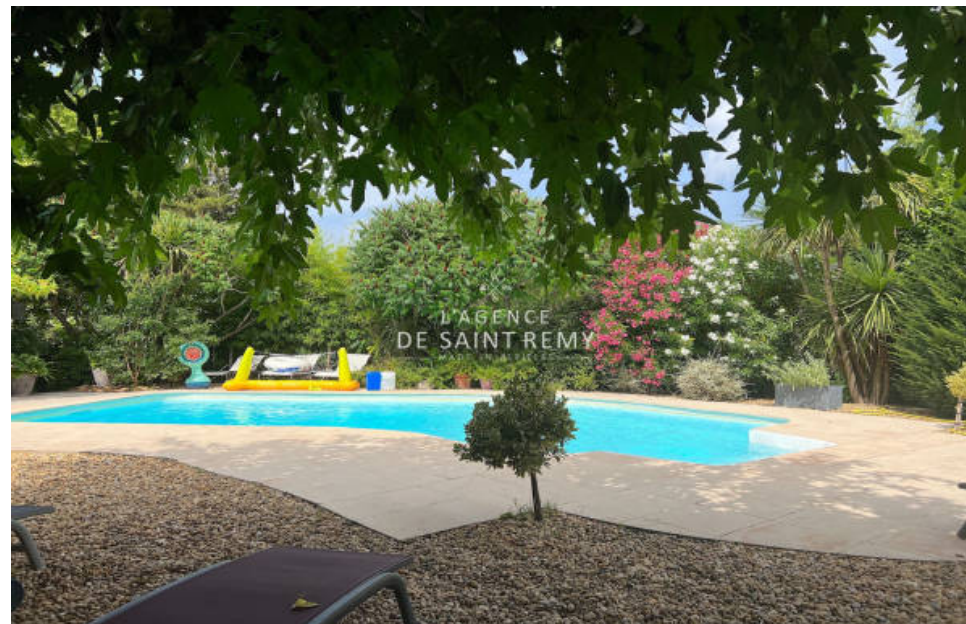

Saint-Rémy-de-Provence vous accueille au cœur de la campagne verdoyante pour une vie paisible en Provence, au sein d'un magnifique terrain de 3800 m² qui abrite une villa de plain-pied. Ici, la simplicité s'unit harmonieusement à la nature : un séjour chaleureux avec une cheminée enveloppante, une cuisine ouverte et trois chambres invitent à la quiétude. L'accent est mis sur la beauté naturelle des alentours, offrant des opportunités d'amélioration pour personnaliser cet espace selon vos préférences. De plus, une dépendance prévue pour des chevaux enrichit cet environnement, créant un cadre idéal pour les passionnés d'équitation. Quelques travaux sont à envisager pour rendre ce havre de paix unique et à votre image.

L'AGENCE DE ST REMY

43 BD VICTOR HUGO - 13210 ST-RÉMY-DE-PROVENCE

[Contacter l'agence](#)

[Voir tous les biens de cette agence](#)