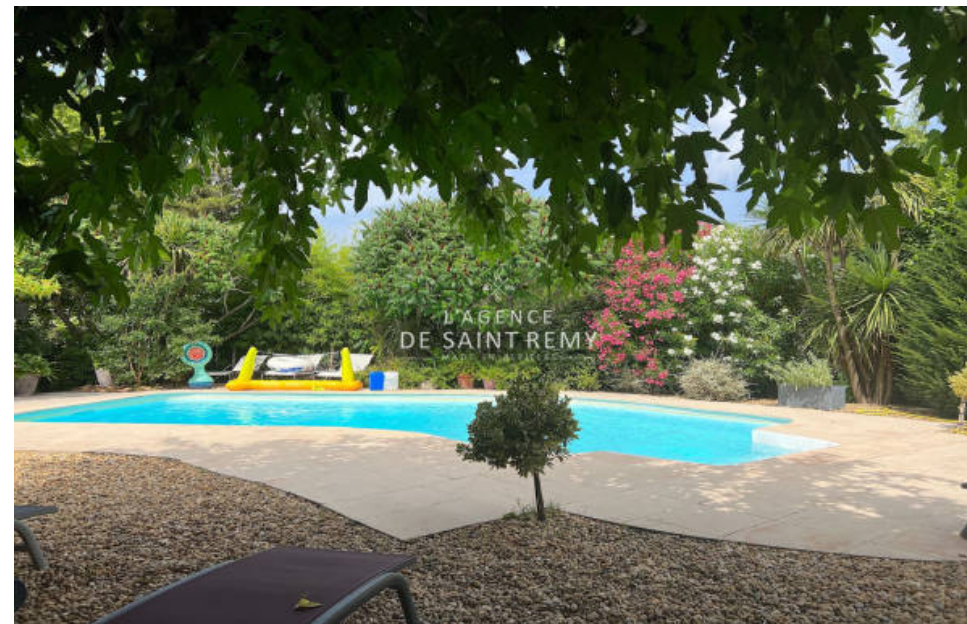

Saint-Rémy-de-Provence vous accueille au cœur de la campagne verdoyante pour une vie paisible en Provence, au sein d'un magnifique terrain de 3800 m² qui abrite une villa de plain-pied. Ici, la simplicité s'unit harmonieusement à la nature : un séjour chaleureux avec une cheminée enveloppante, une cuisine ouverte et trois chambres invitent à la quiétude. L'accent est mis sur la beauté naturelle des alentours, offrant des opportunités d'amélioration pour personnaliser cet espace selon vos préférences. De plus, une dépendance prévue pour des chevaux enrichit cet environnement, créant un cadre idéal pour les passionnés d'équitation. Quelques travaux sont à envisager pour rendre ce havre de paix unique et à votre image.

L'AGENCE DE ST REMY

43 BD VICTOR HUGO - 13210 ST-RÉMY-DE-PROVENCE

[Contacter l'agence](#)

[Voir tous les biens de cette agence](#)