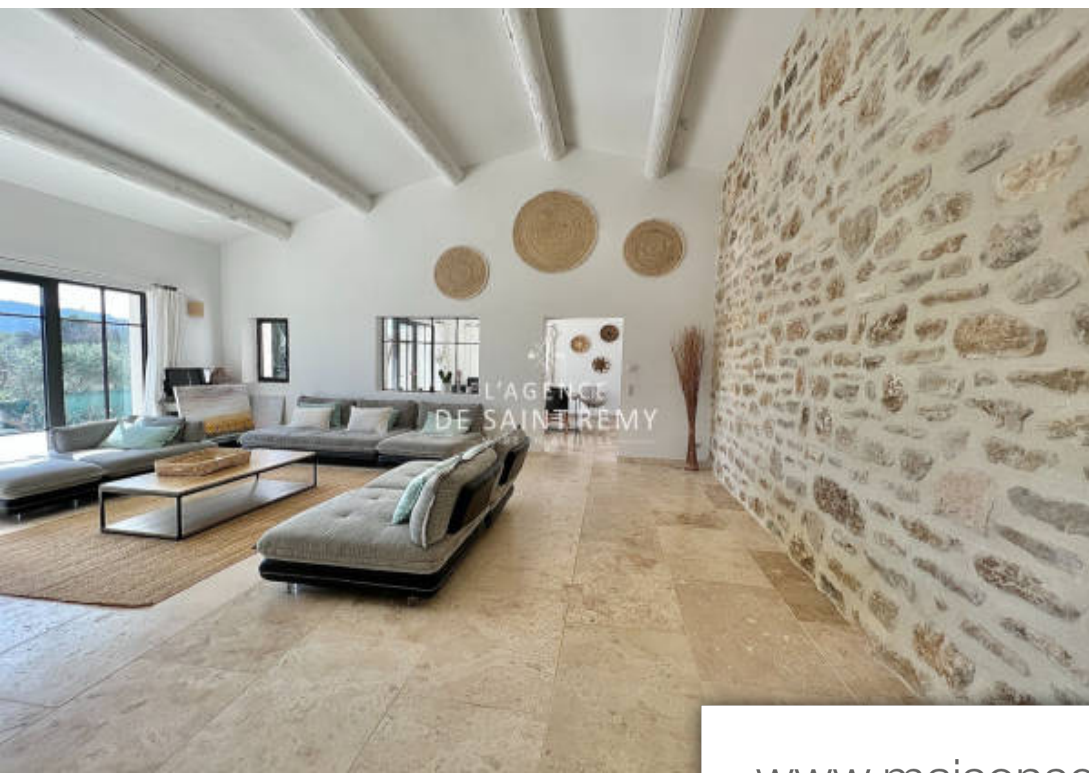

www.maisonsetappartements.fr