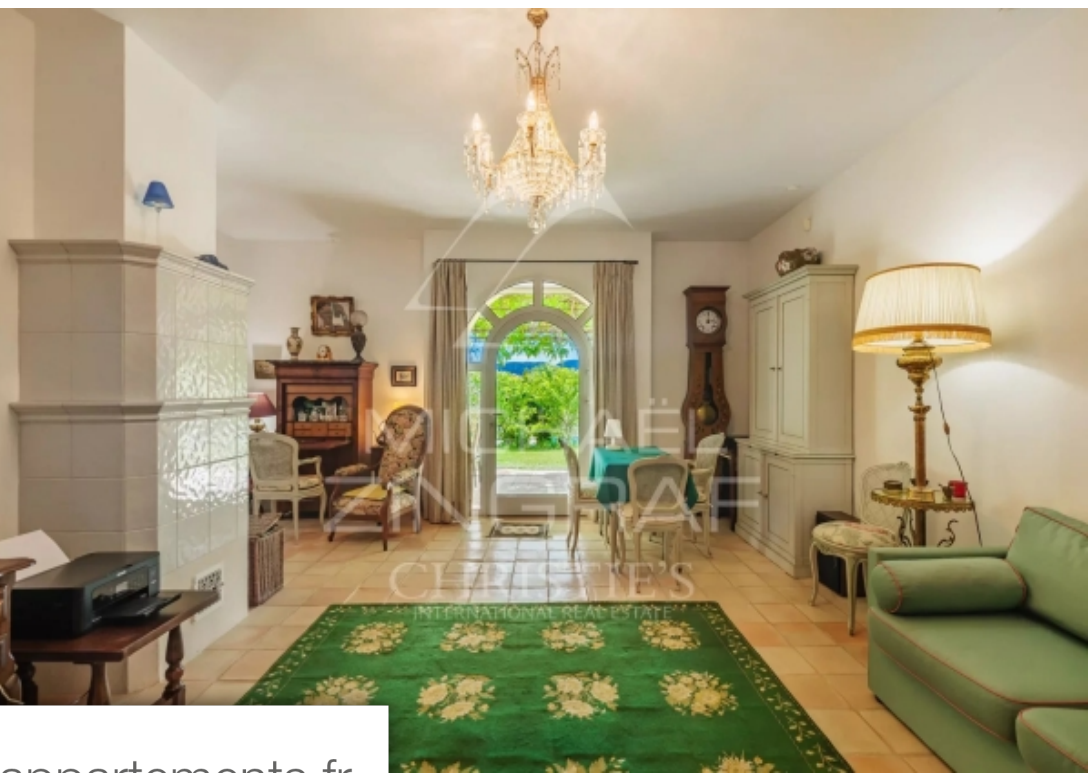

www.maisonsetappartements.fr