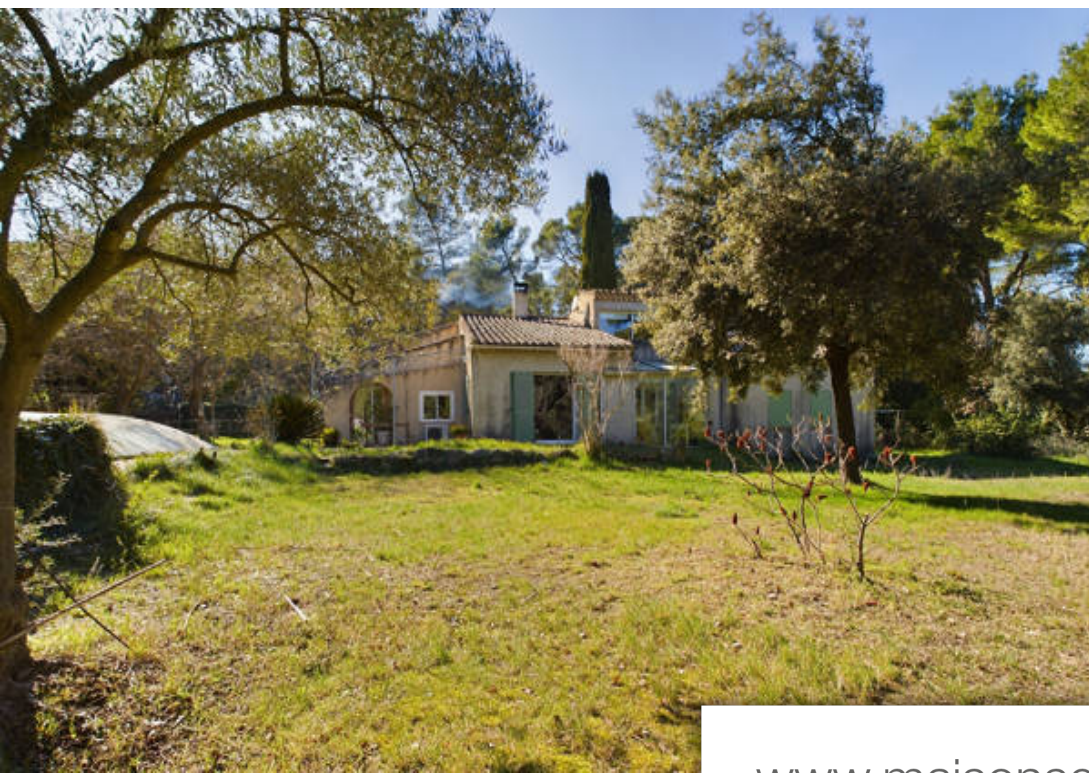

www.maisonsetappartements.fr