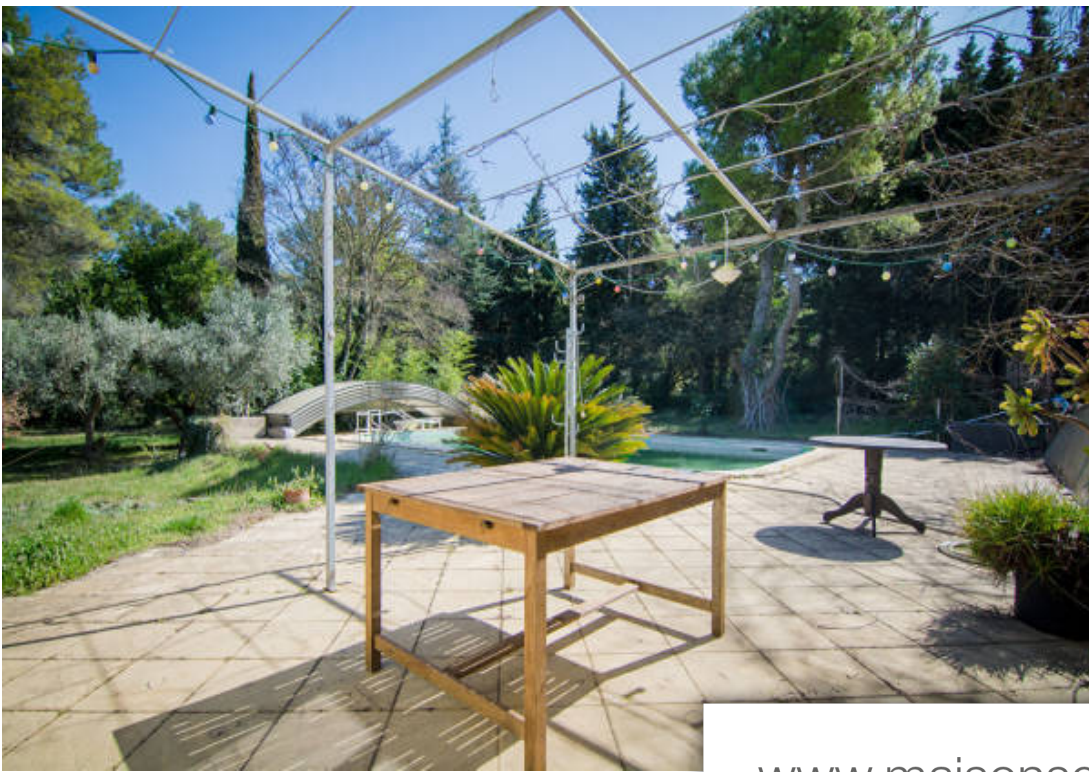

www.maisonsetappartements.fr