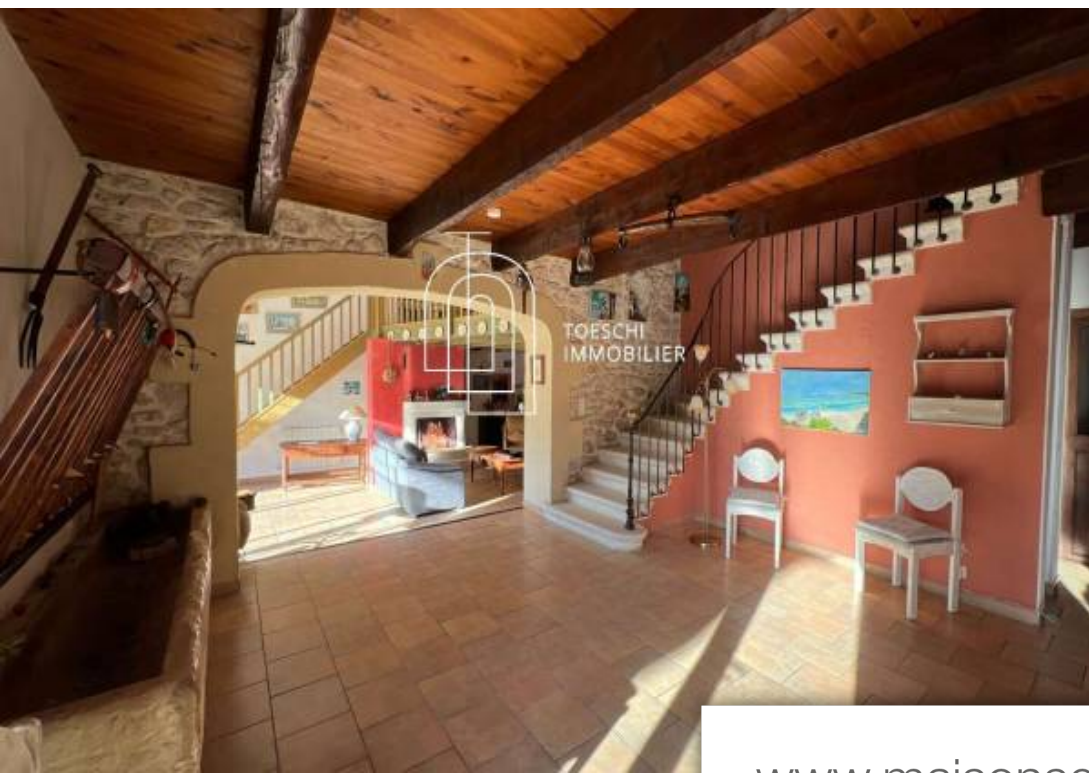

www.maisonsetappartements.fr