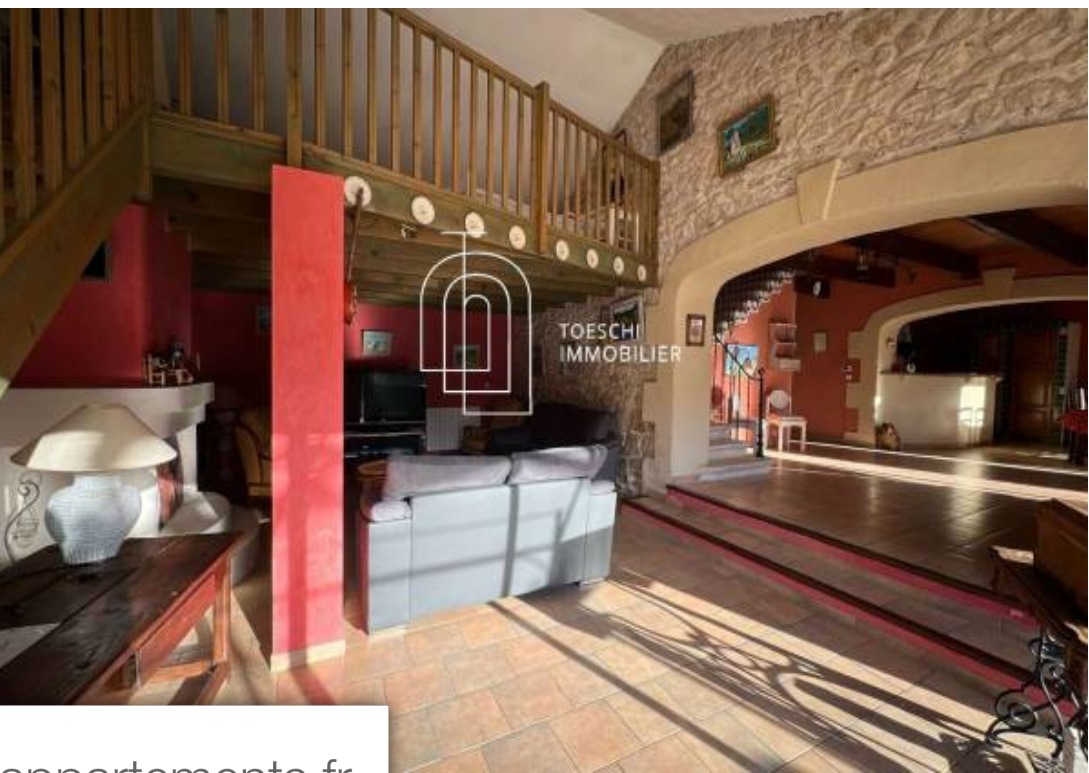

www.maisonsetappartements.fr