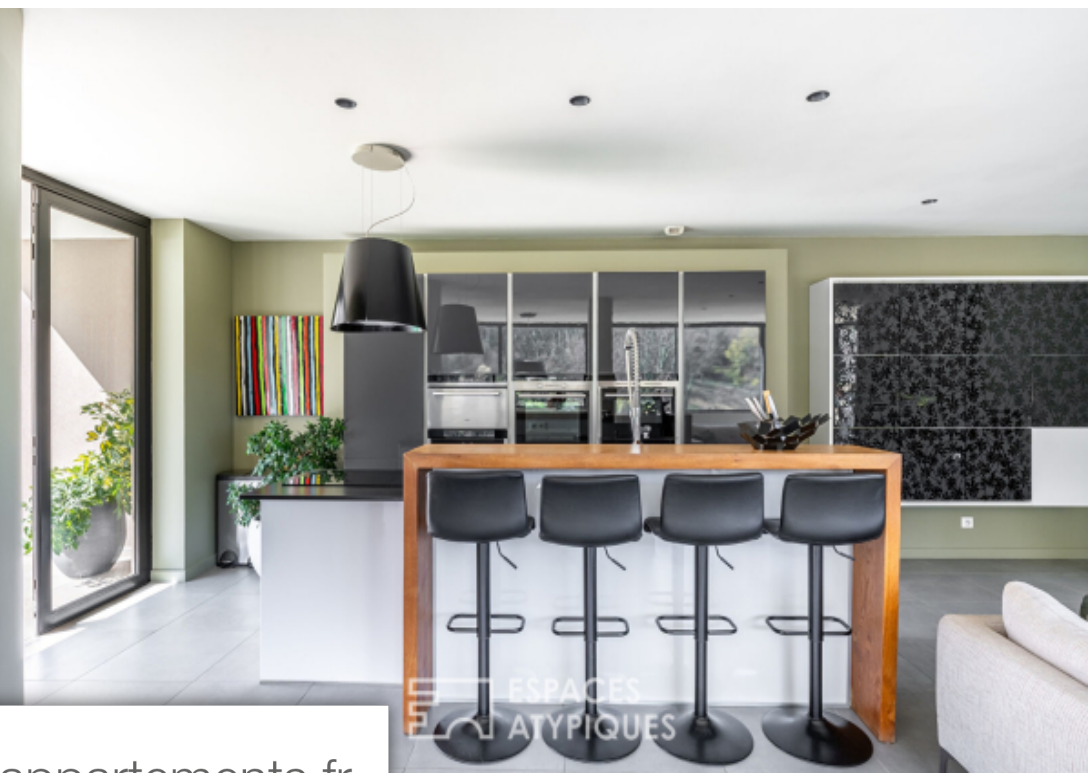

www.maisonsetappartements.fr