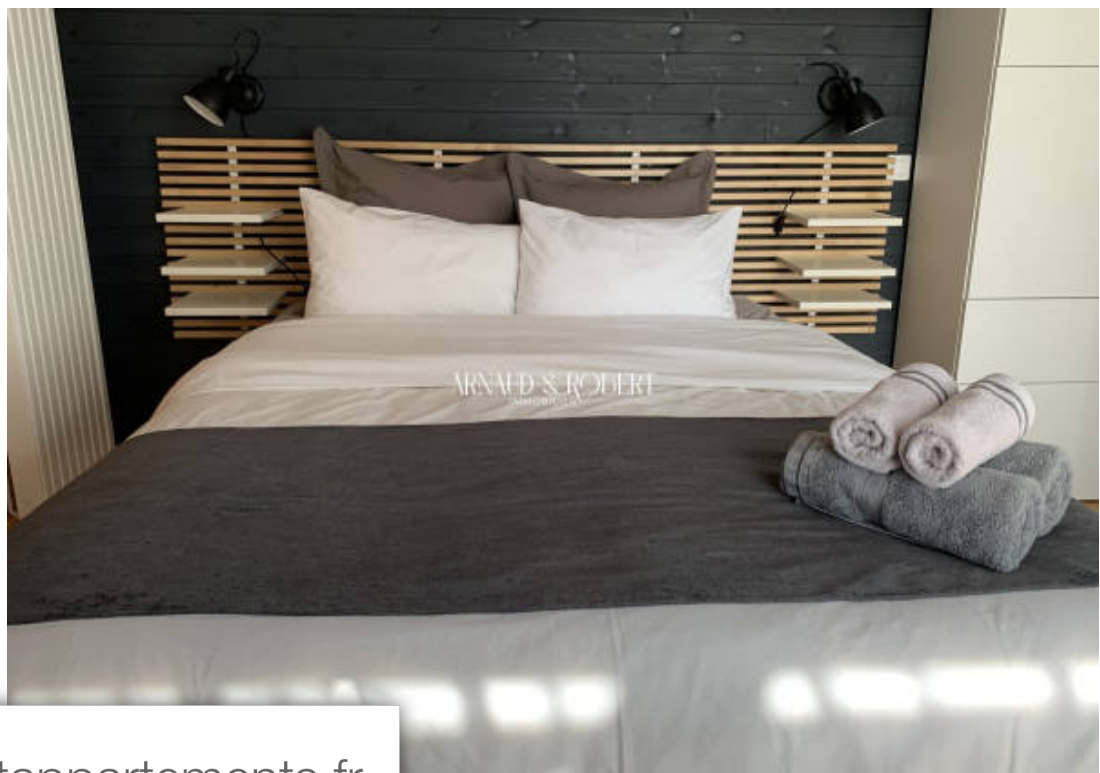

www.maisonsetappartements.fr