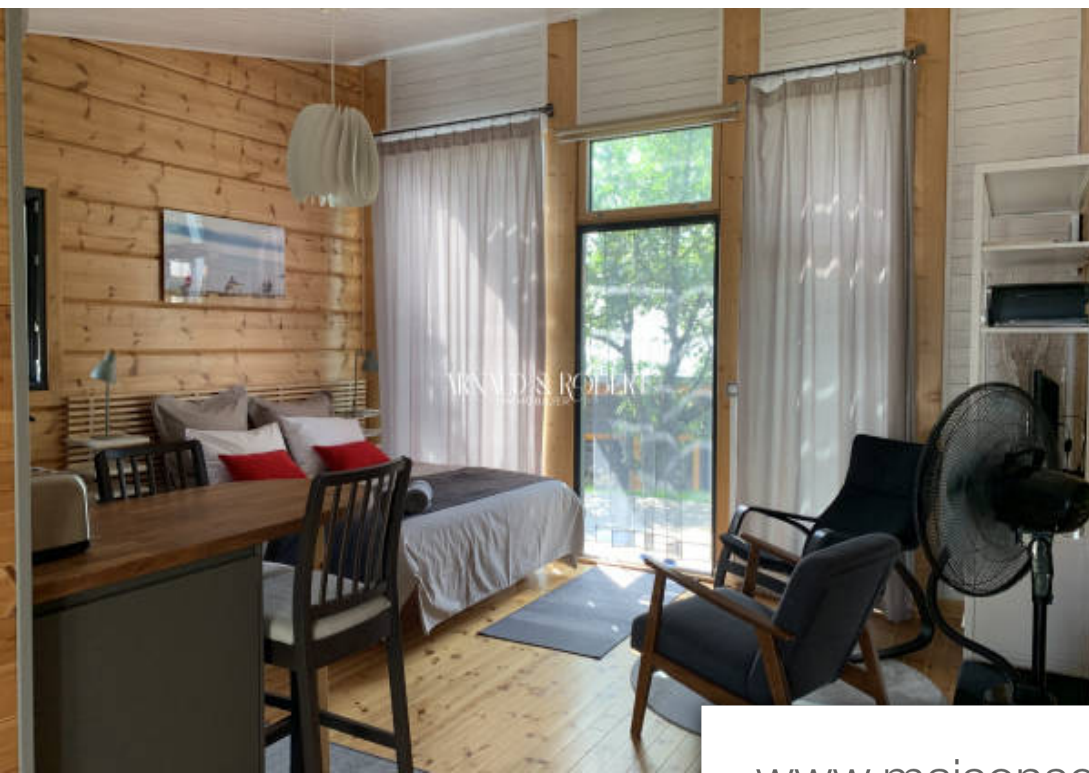

www.maisonsetappartements.fr