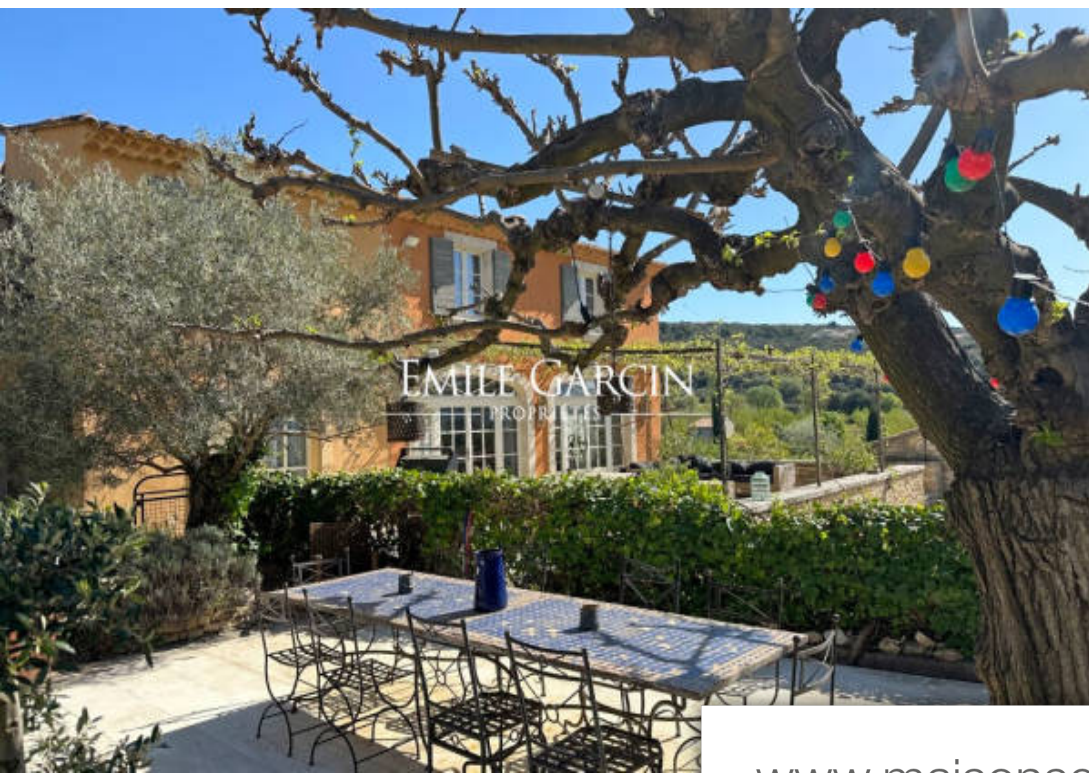

www.maisonsetappartements.fr