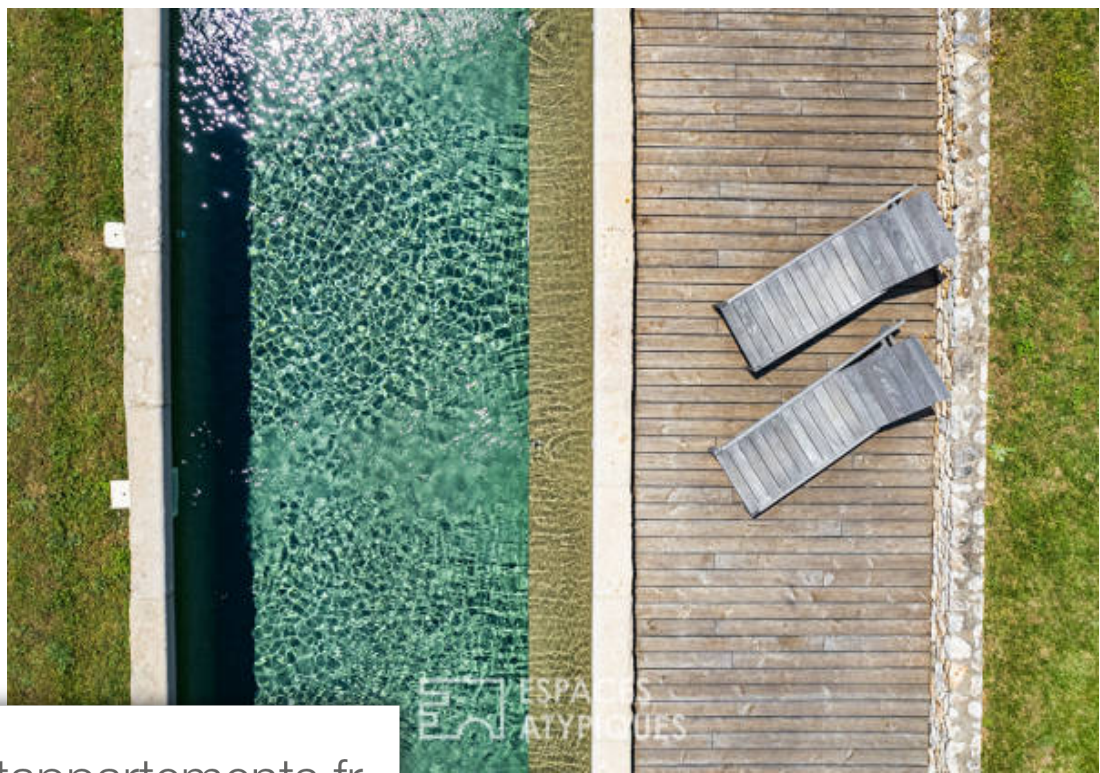

ESPACES
ATYPIQUES

ESPACES
ATYPIQUES

www.maisonsetappartements.fr

ESPACES
ATYPIQUES

ESPACES
ATYPIQUES