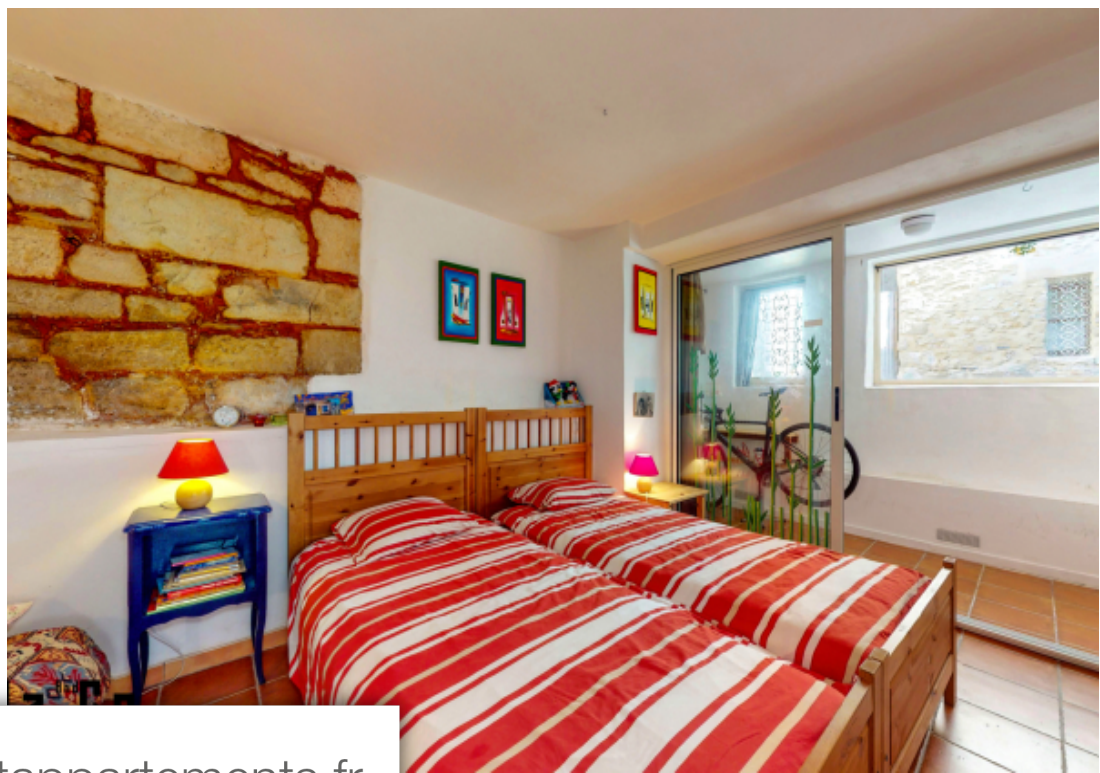

dz Rhd
Go
PERTIMO

www.maisonsetappartements.fr

home staging

Home Staging par l'IA Realtors

dz Rhd
Go
PERTIMO