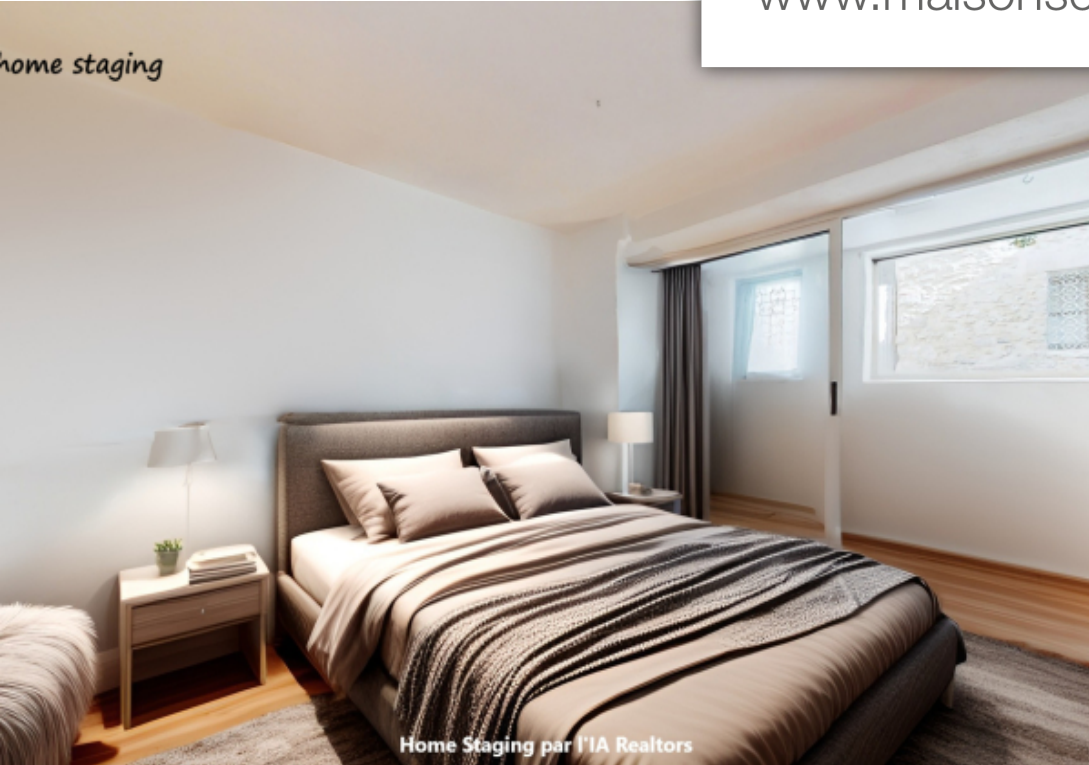

www.maisonsetappartements.fr

home staging

Home Staging par l'IA Realtors