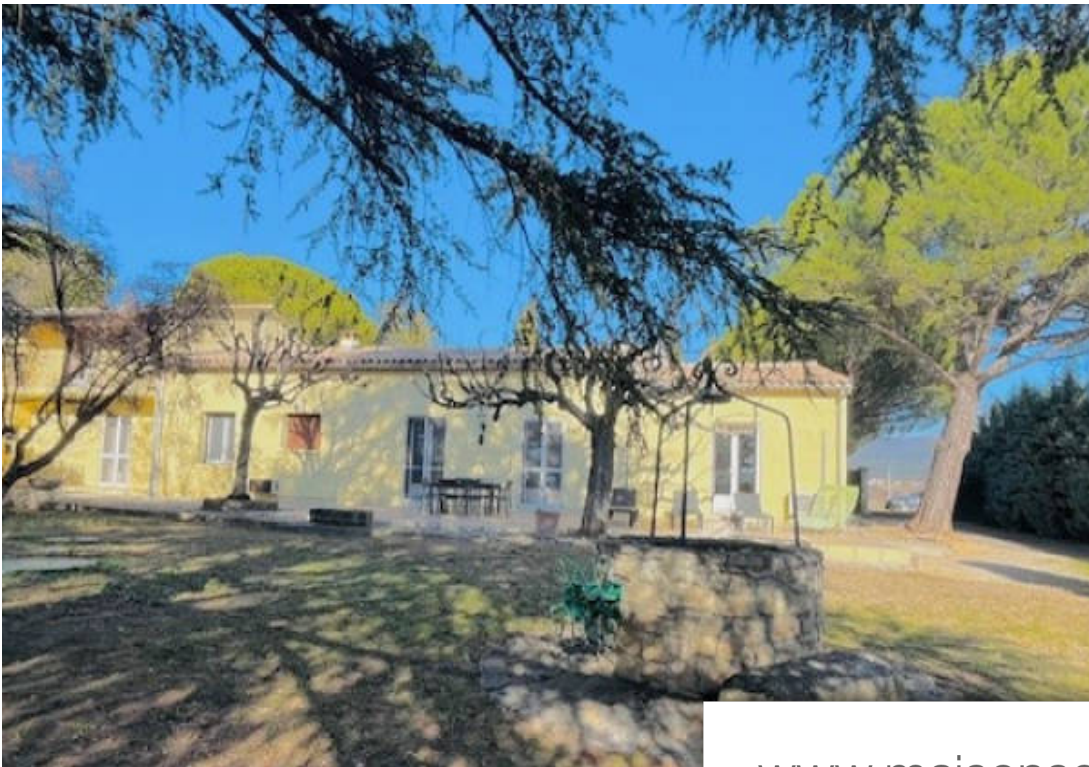

www.maisonsetappartements.fr