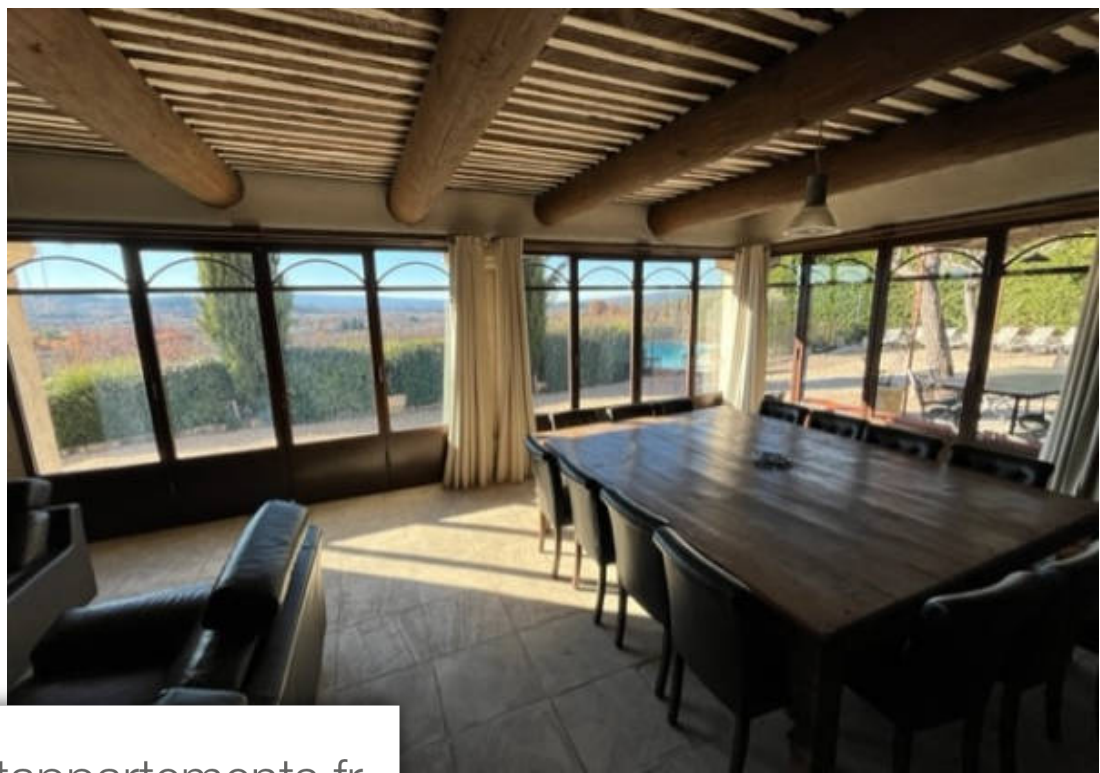

www.maisonsetappartements.fr