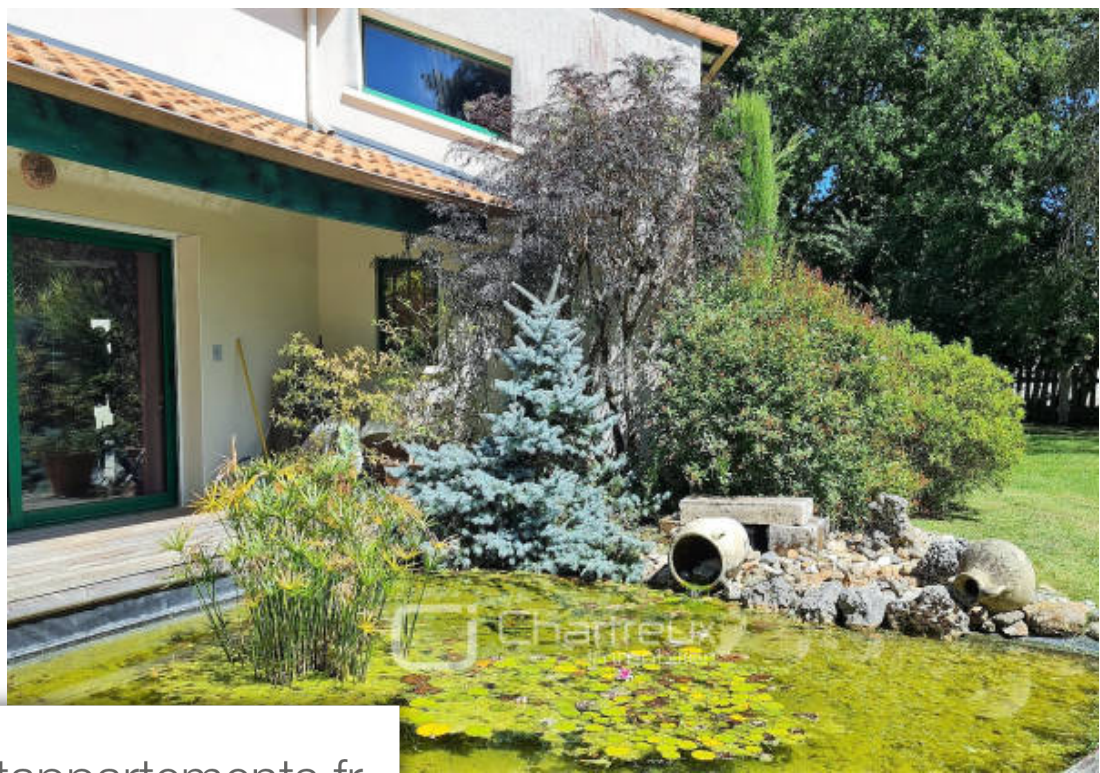

www.maisonsetappartements.fr