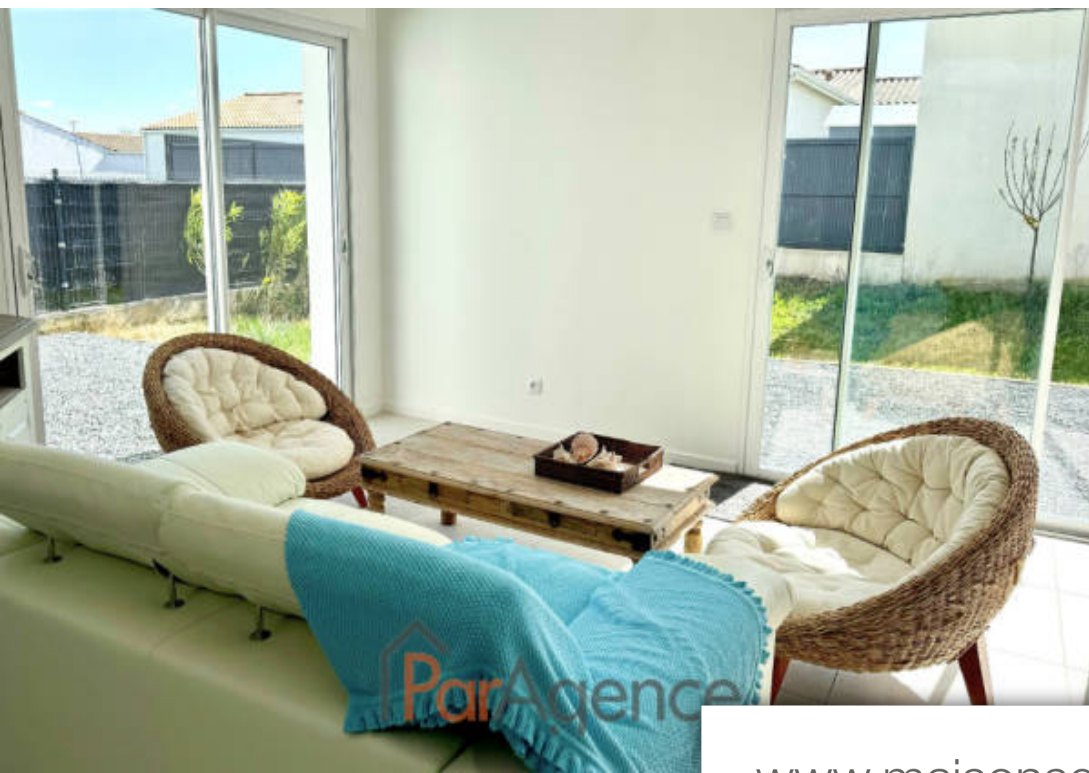

www.maisonsetappartements.fr