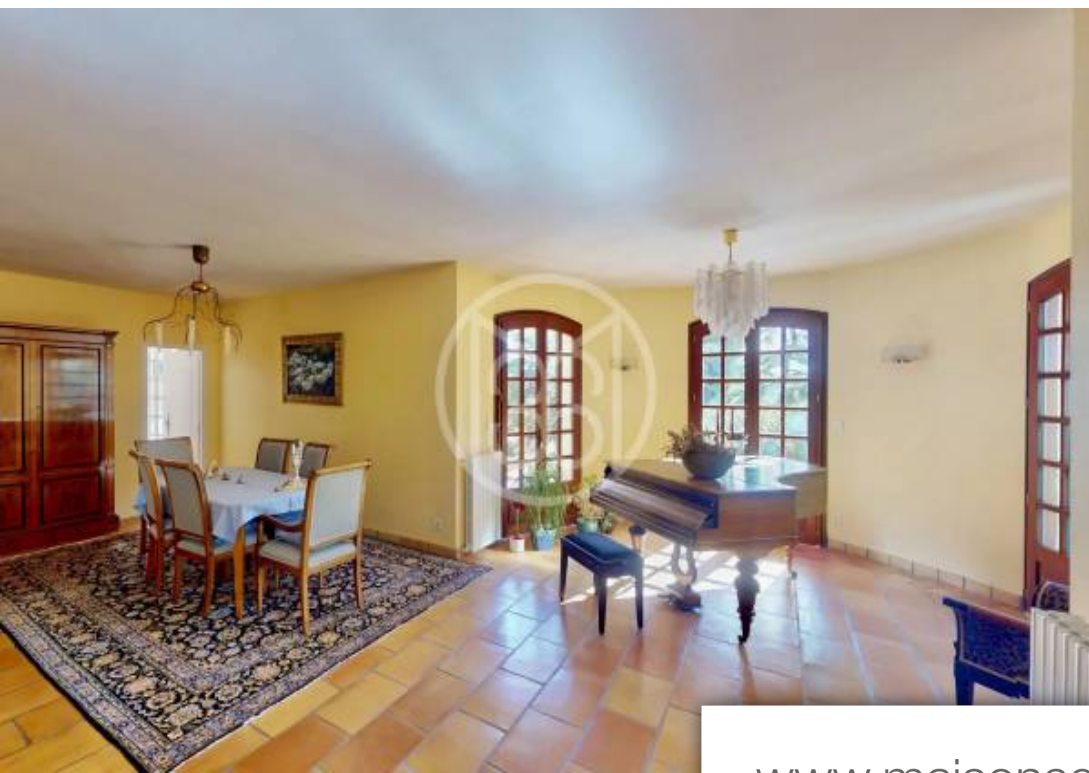

www.maisonsetappartements.fr