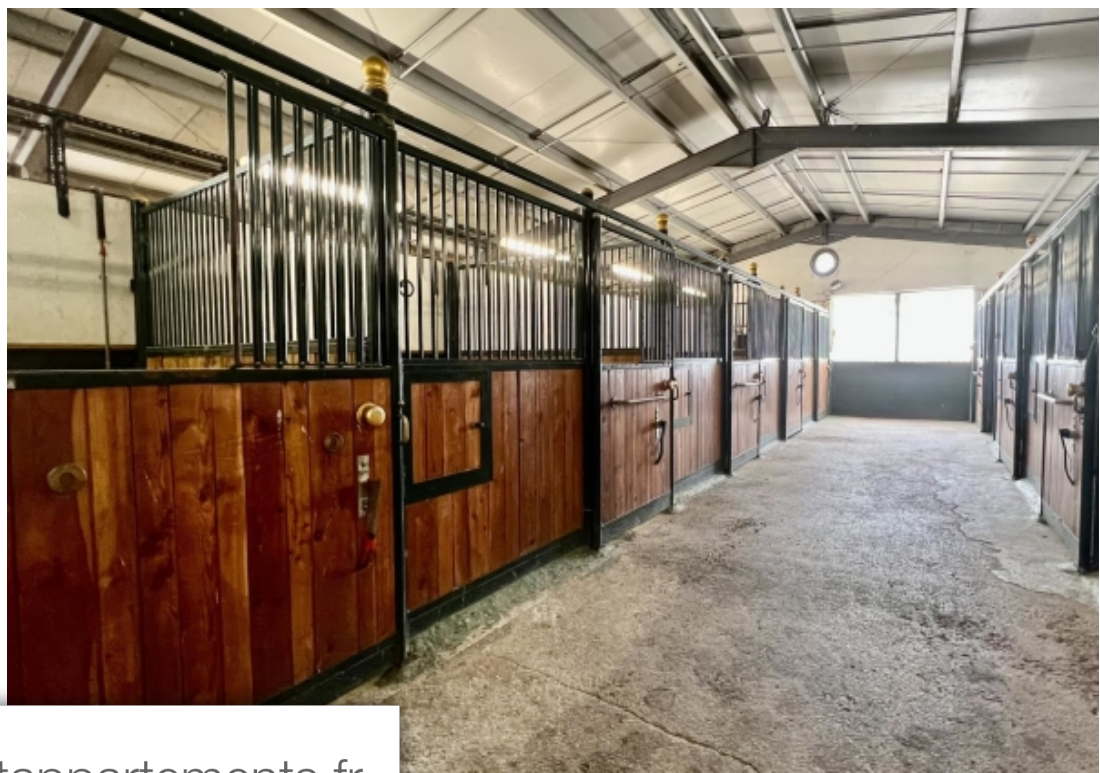

www.maisonsetappartements.fr