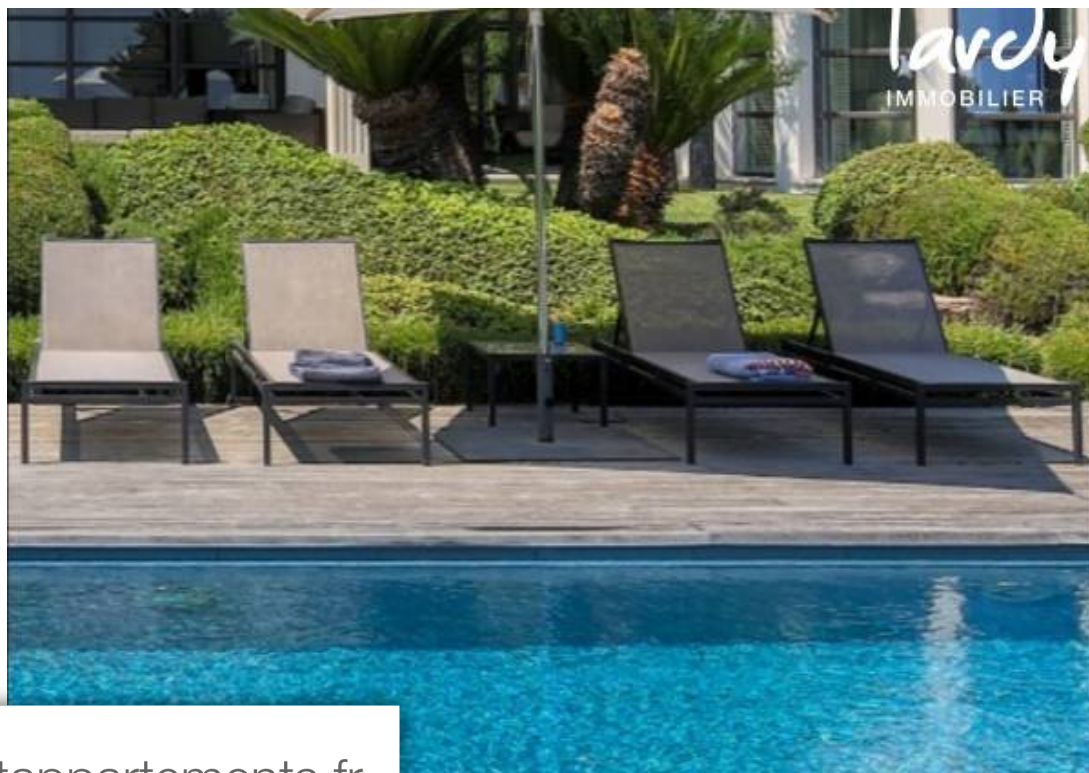

Lardy
IMMOBILIER