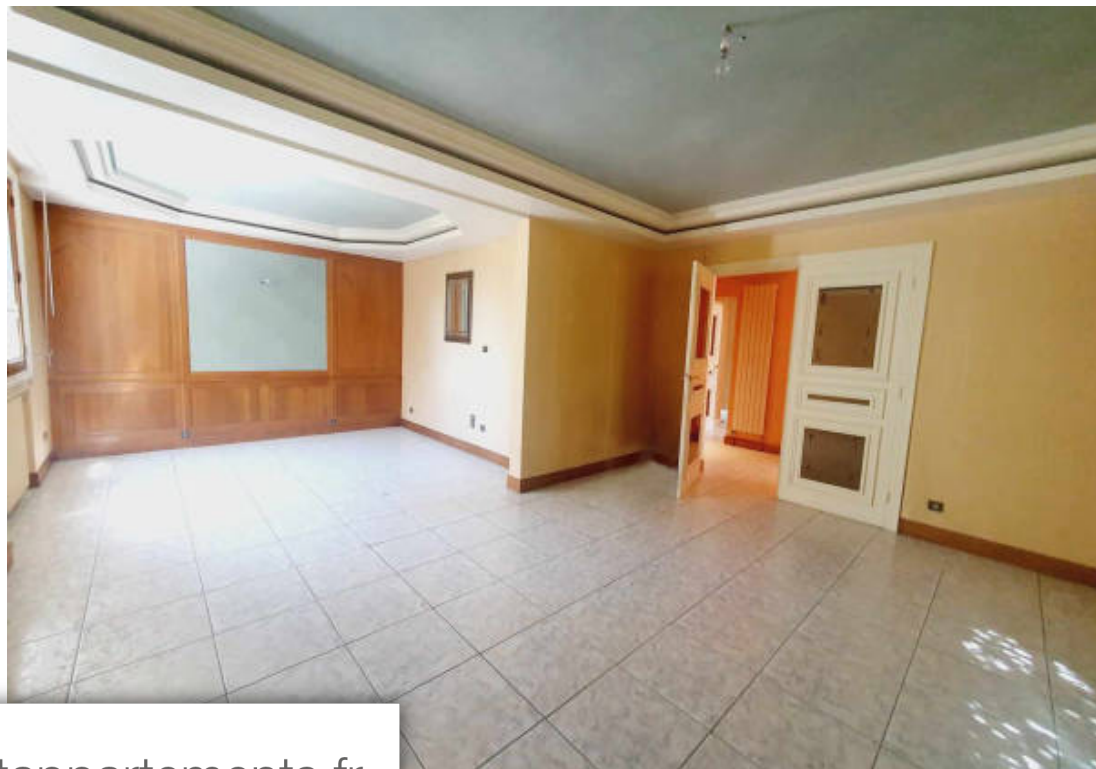

www.maisonsetappartements.fr