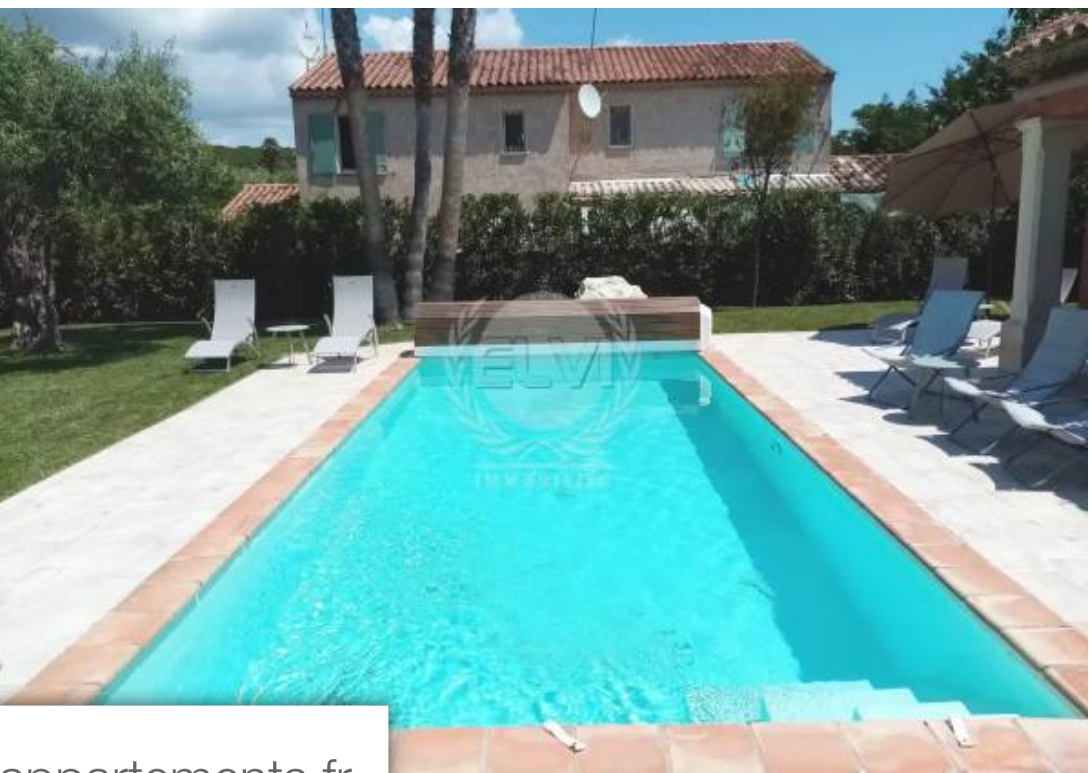

www.maisonsetappartements.fr