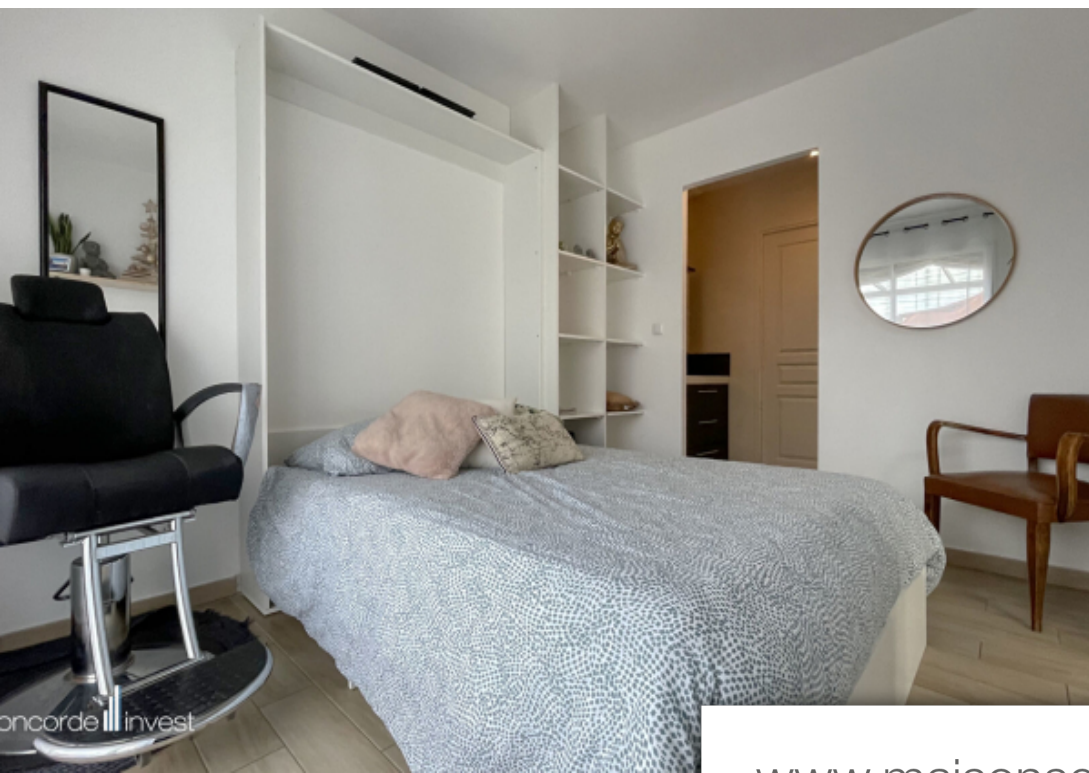

www.maisonsetappartements.fr