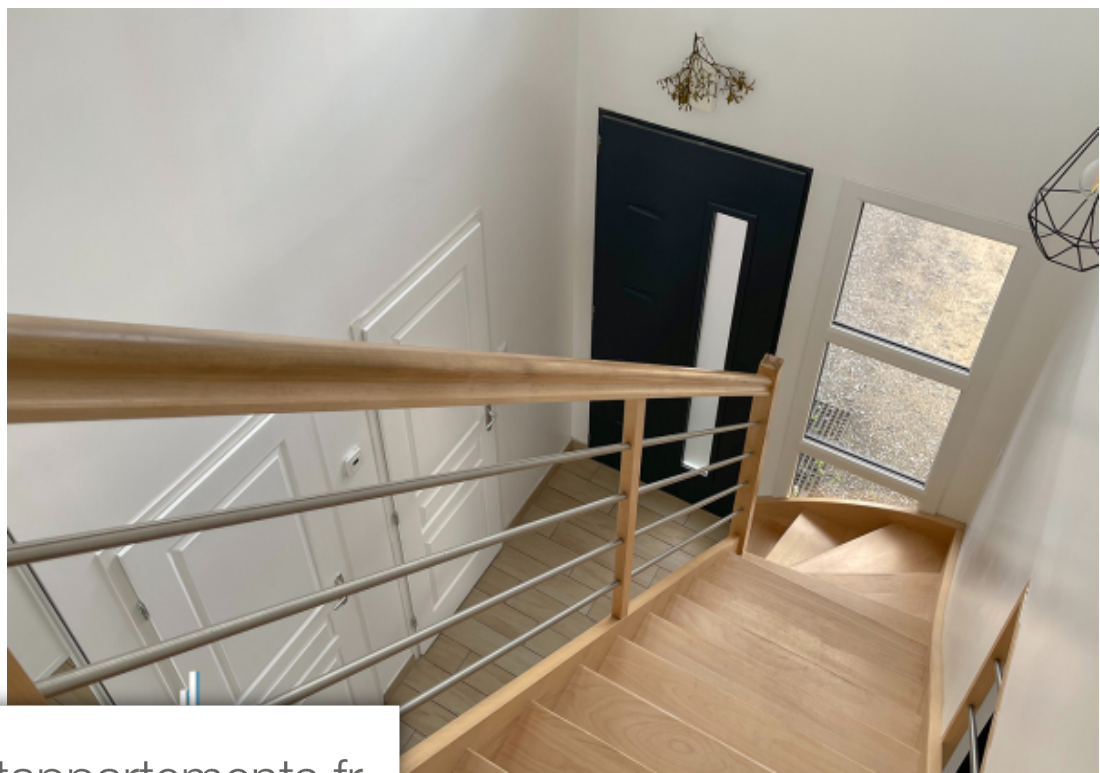

www.maisonsetappartements.fr