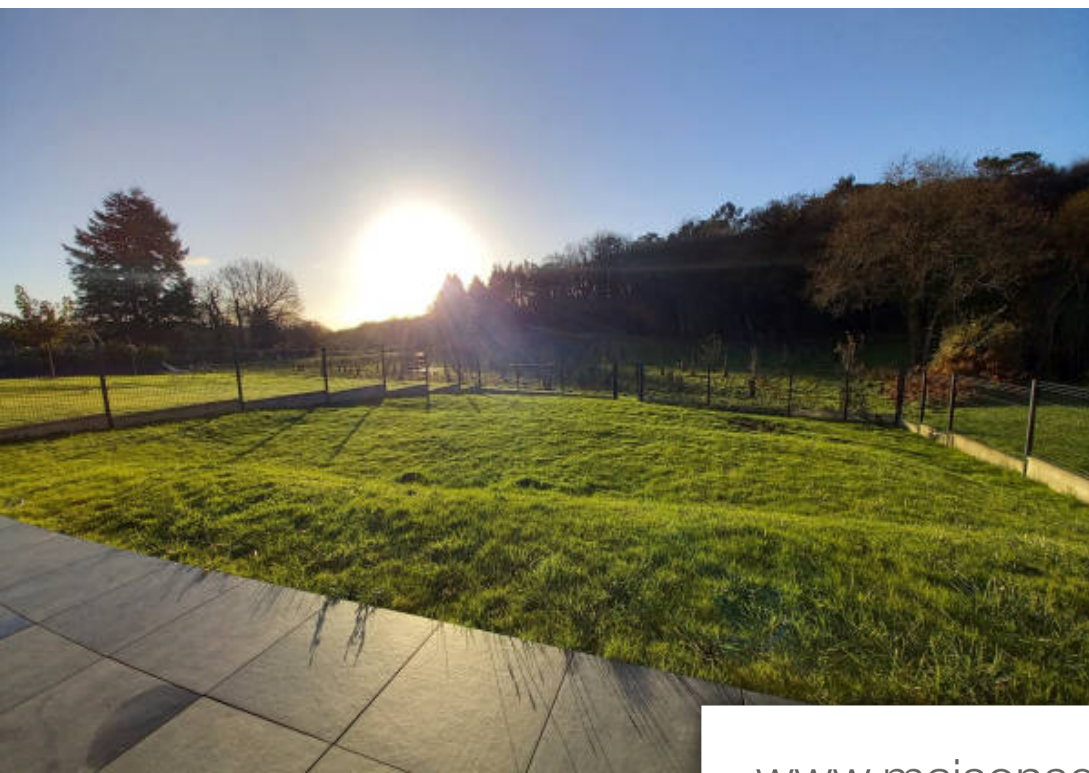

www.maisonsetappartements.fr