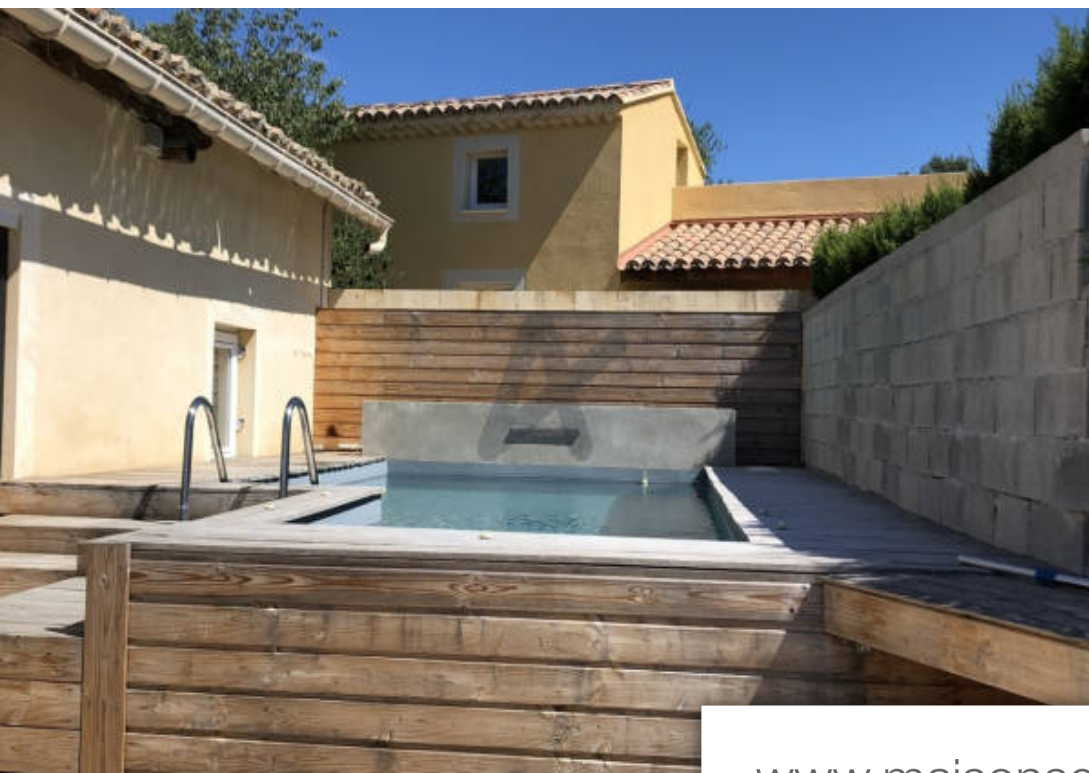

www.maisonsetappartements.fr