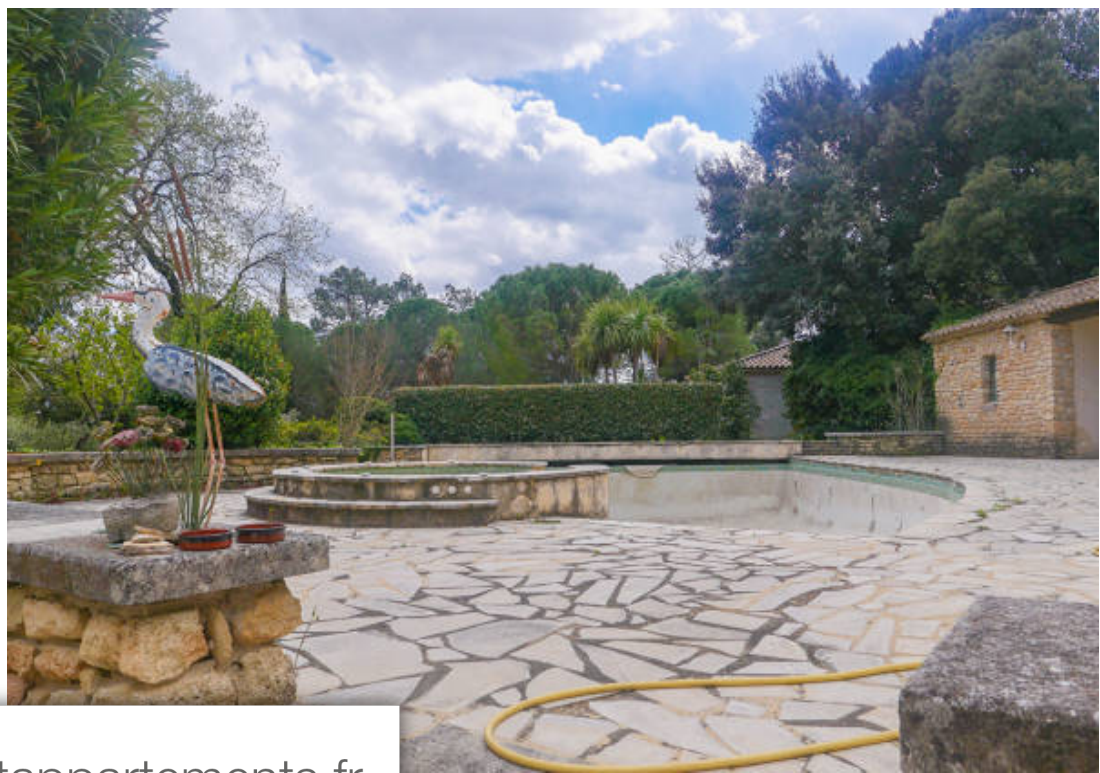

www.maisonsetappartements.fr