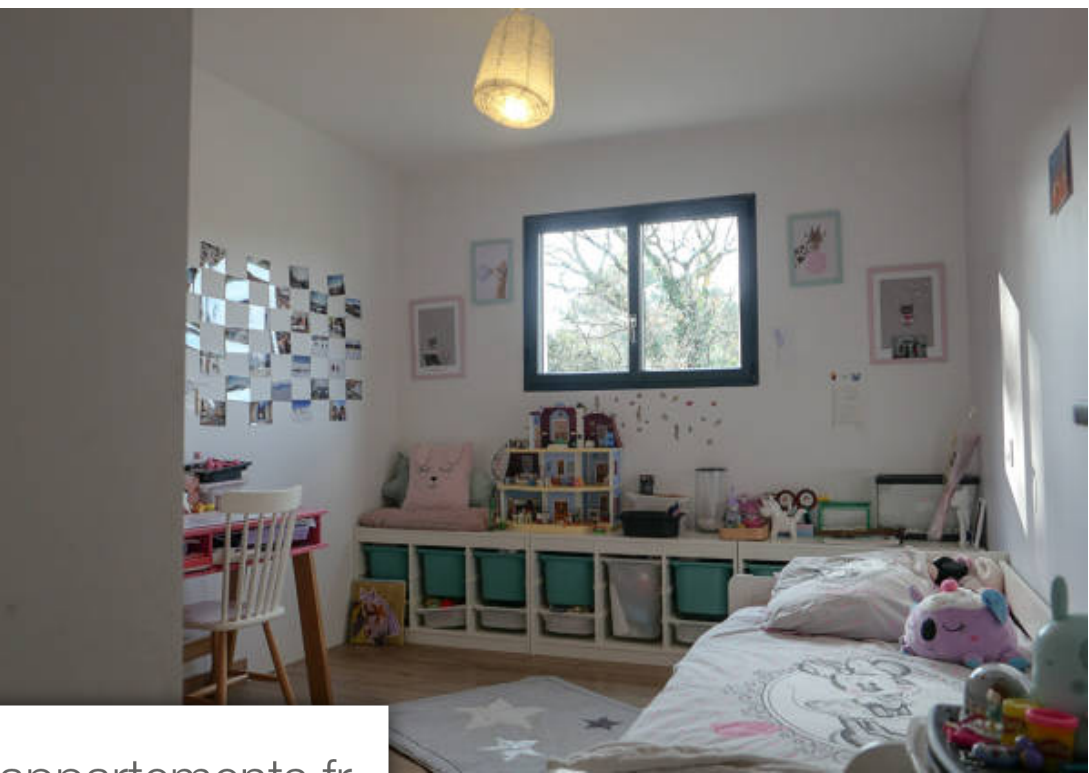

www.maisonsetappartements.fr