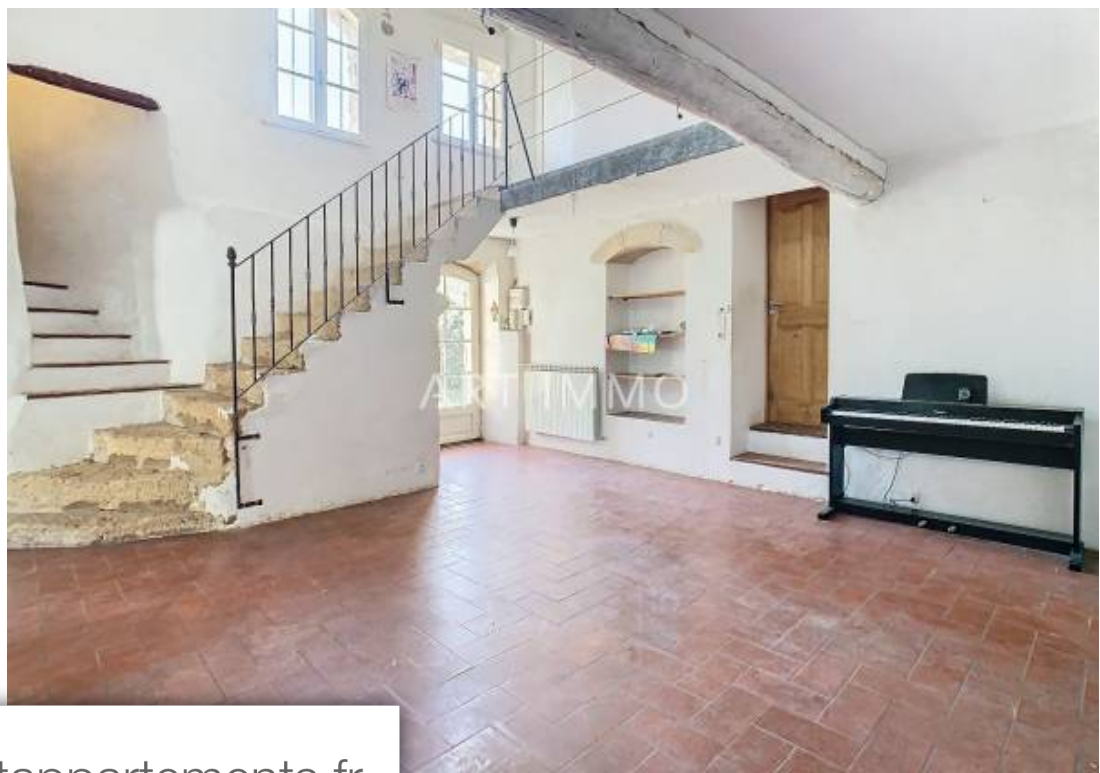

www.maisonsetappartements.fr