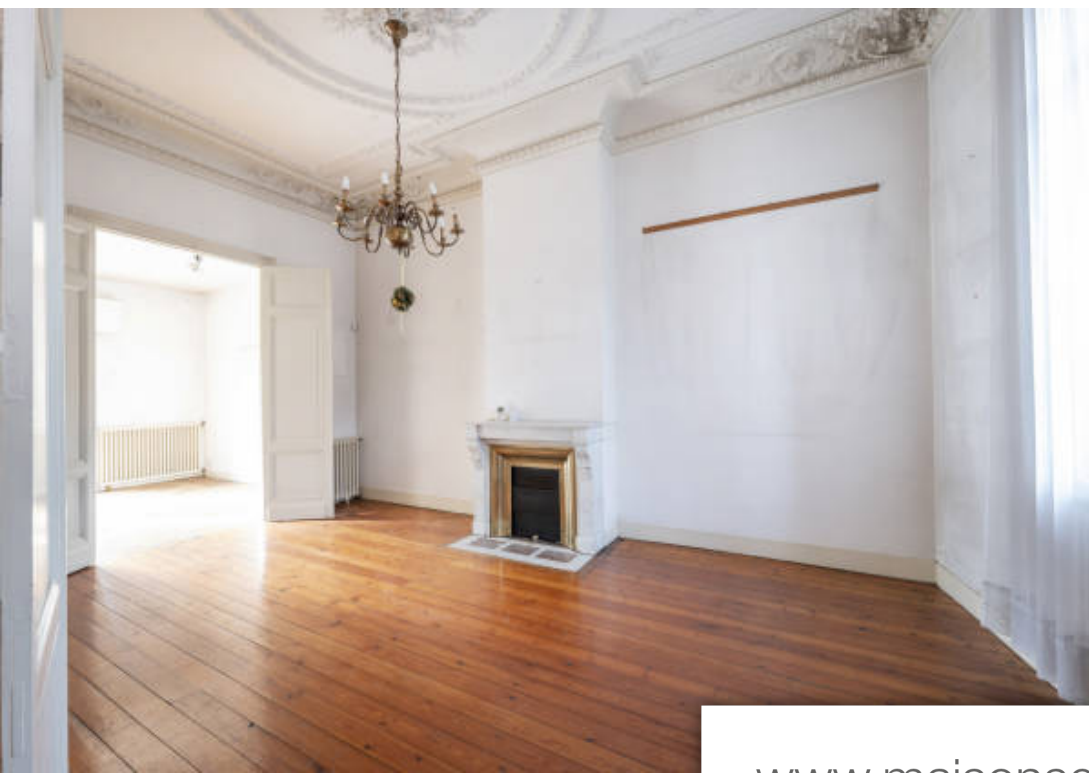

www.maisonsetappartements.fr