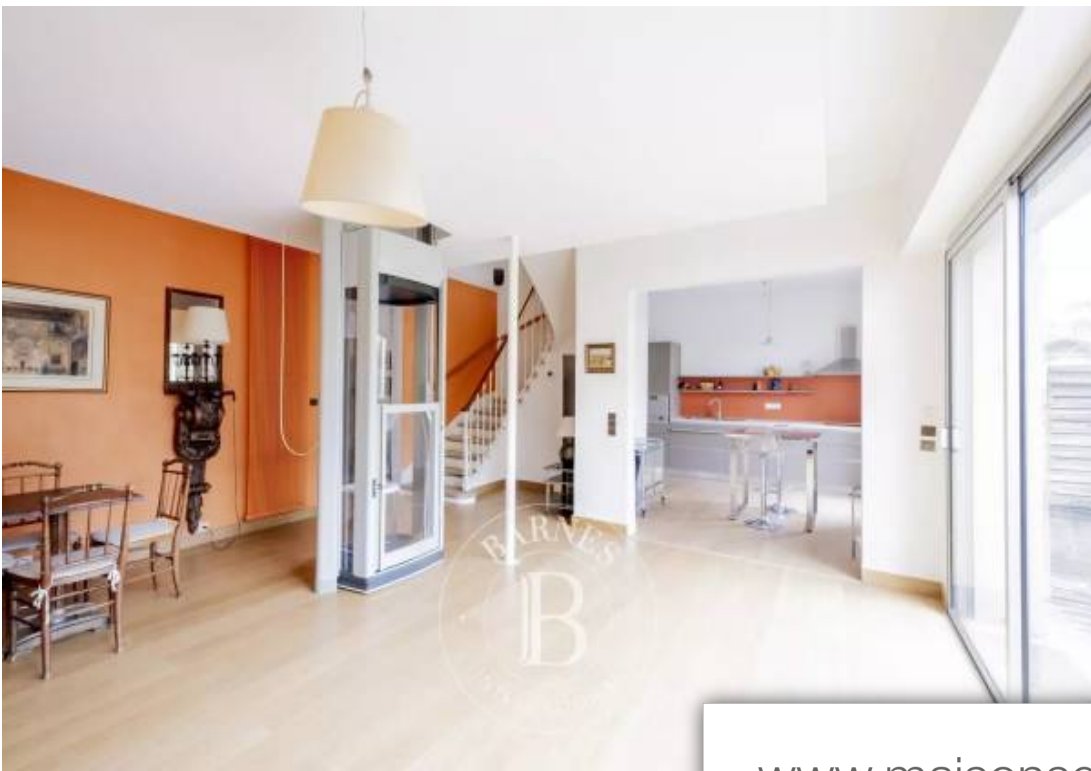

www.maisonsetappartements.fr