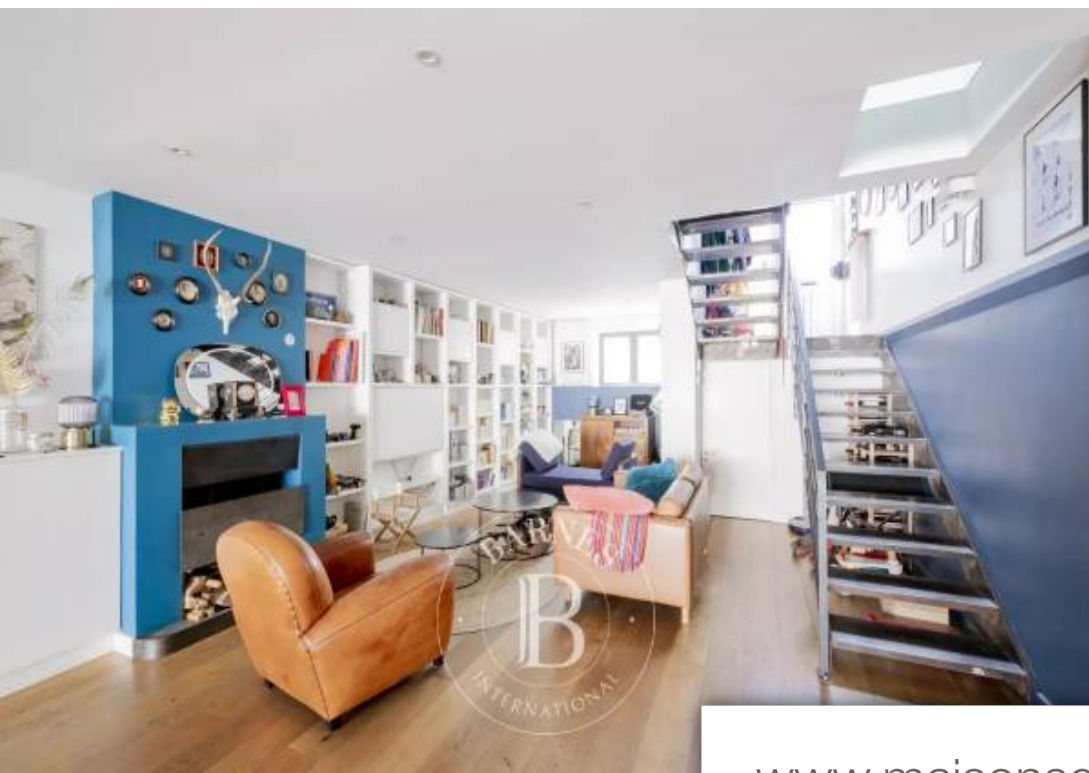

www.maisonsetappartements.fr