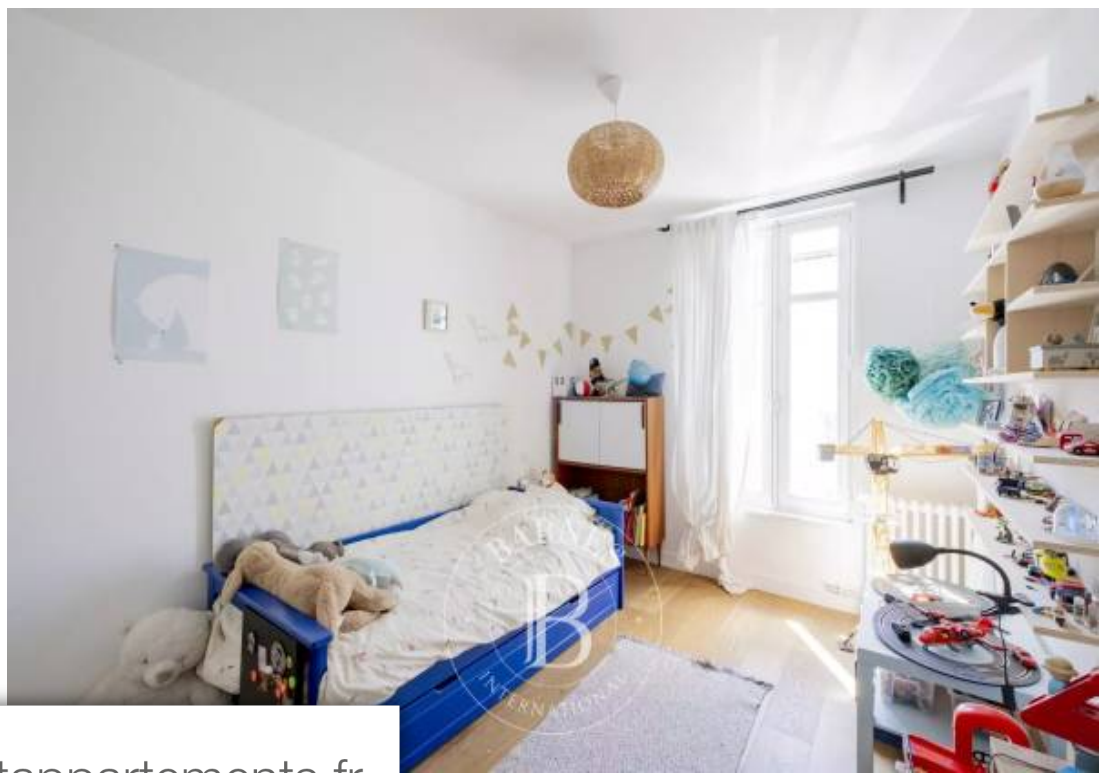

www.maisonsetappartements.fr