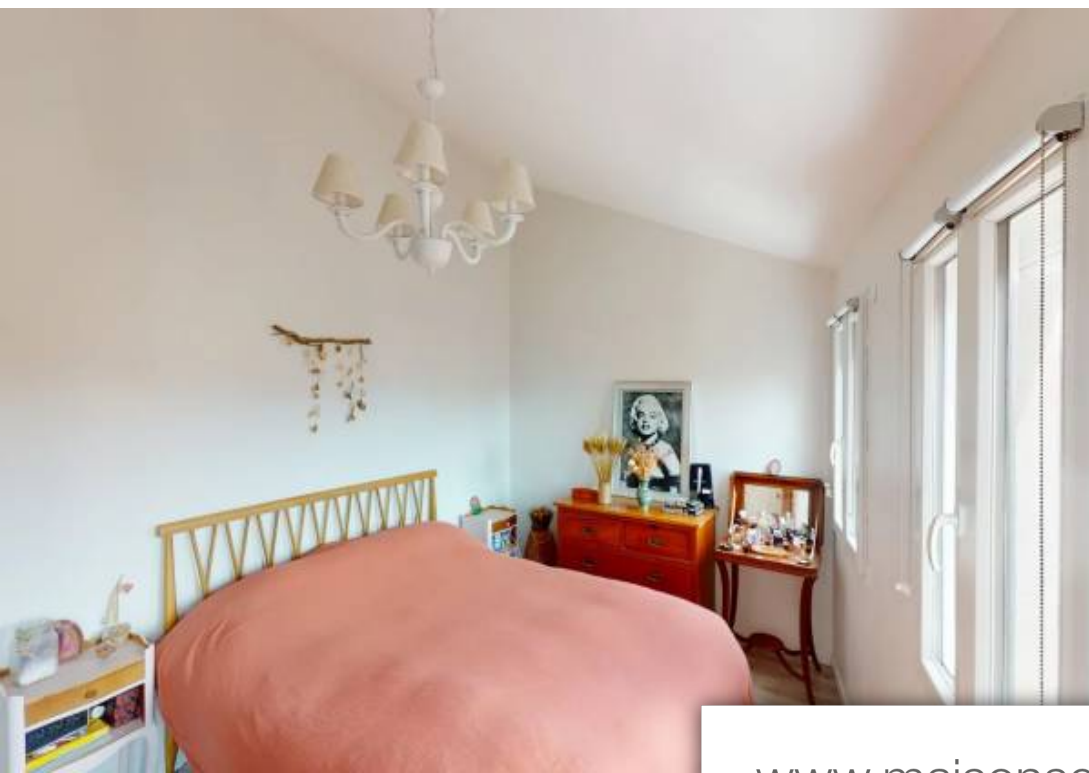

www.maisonsetappartements.fr