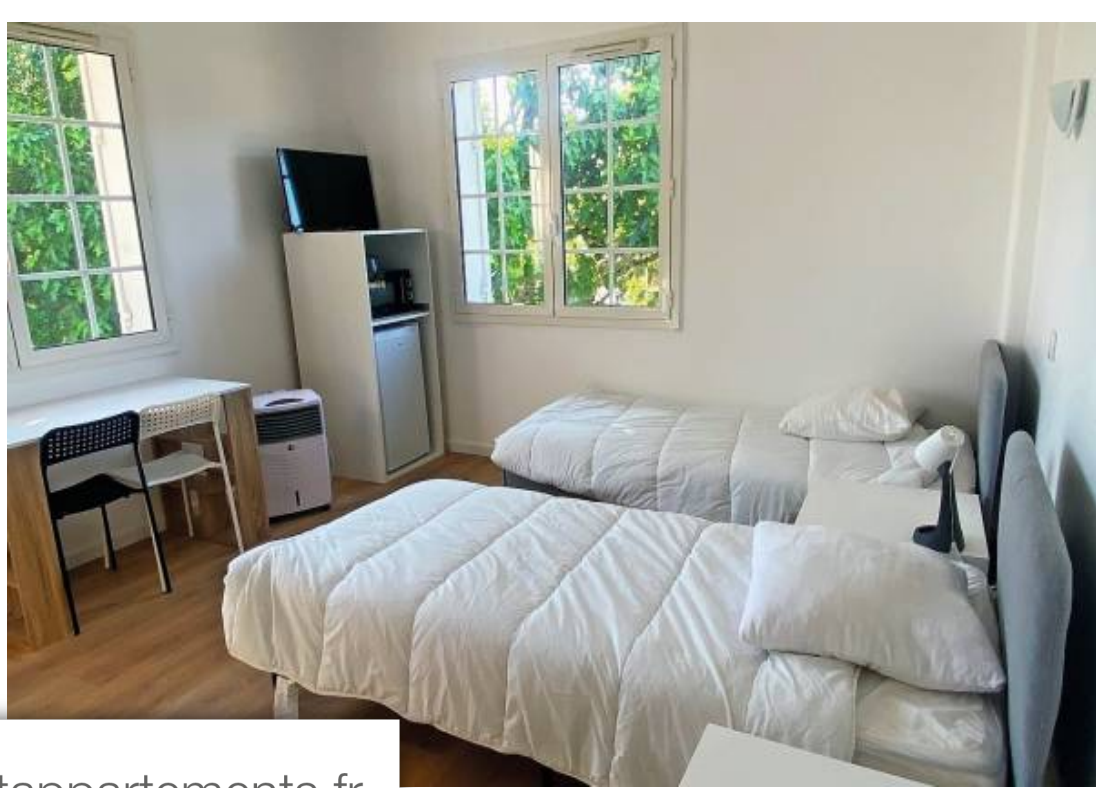

www.maisonsetappartements.fr