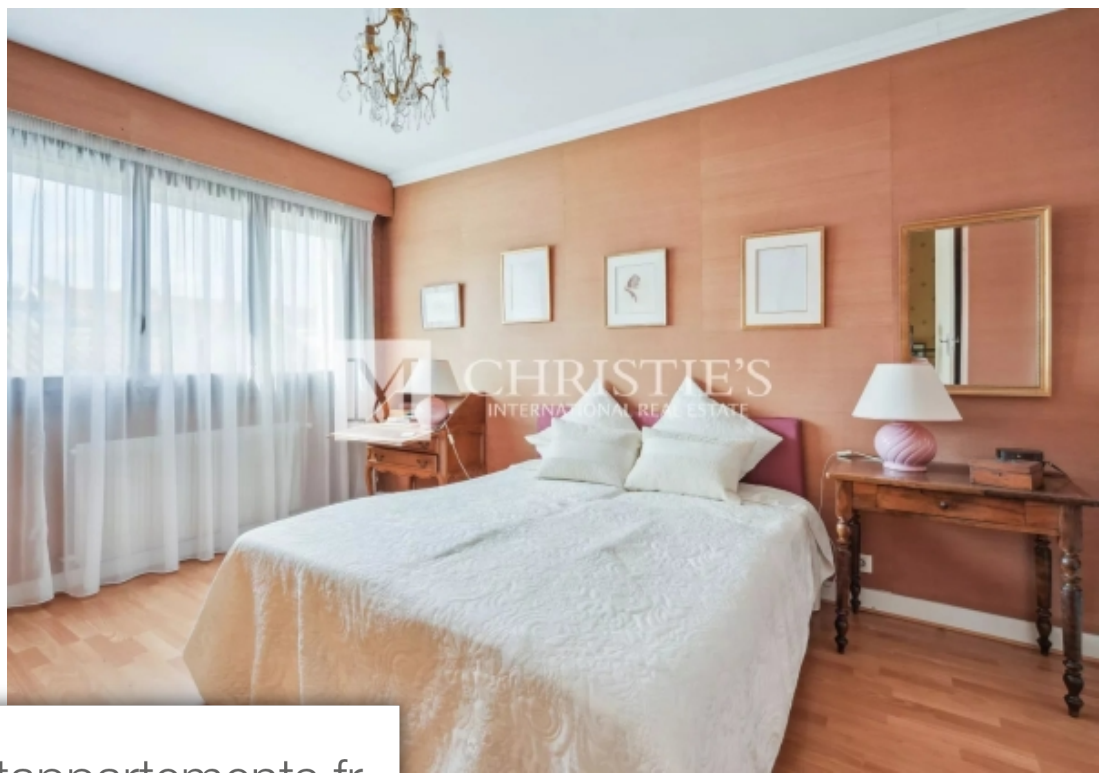

www.maisonsetappartements.fr