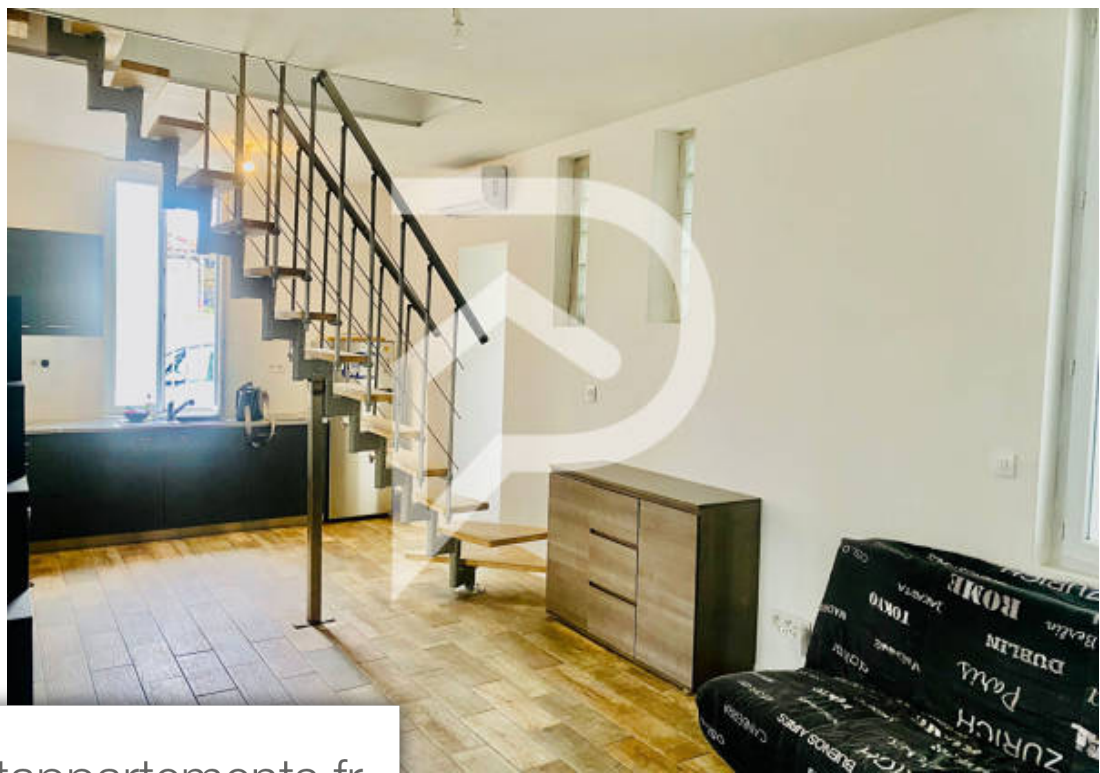

www.maisonsetappartements.fr