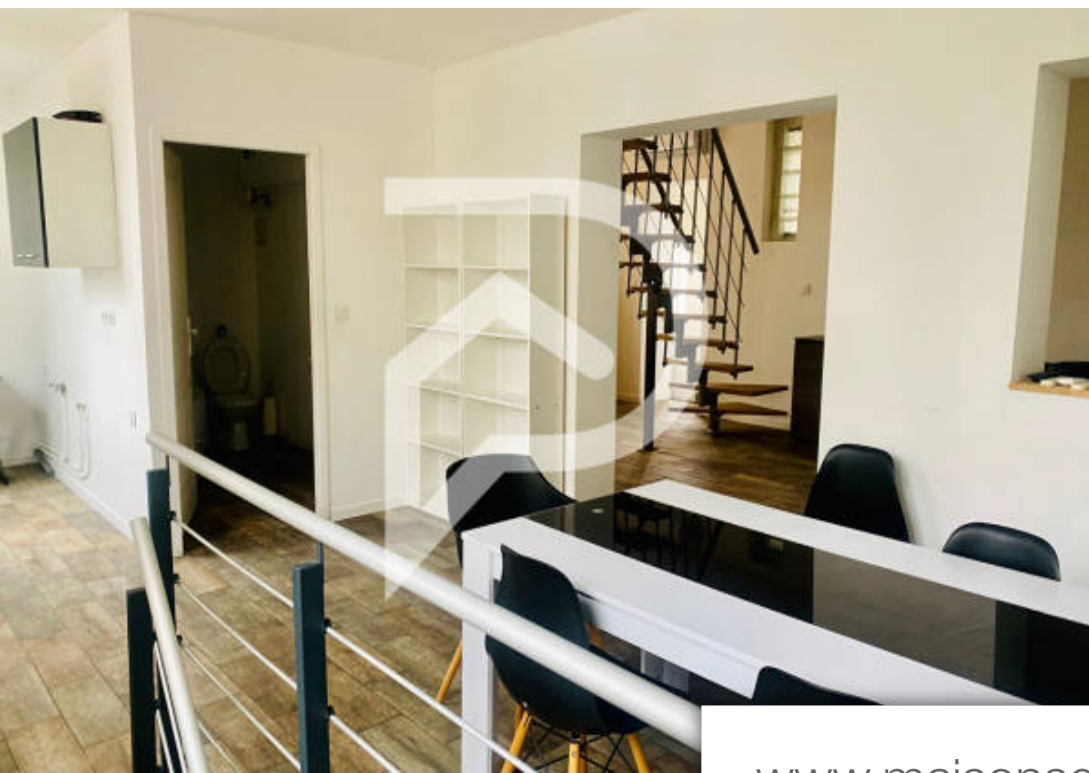

www.maisonsetappartements.fr