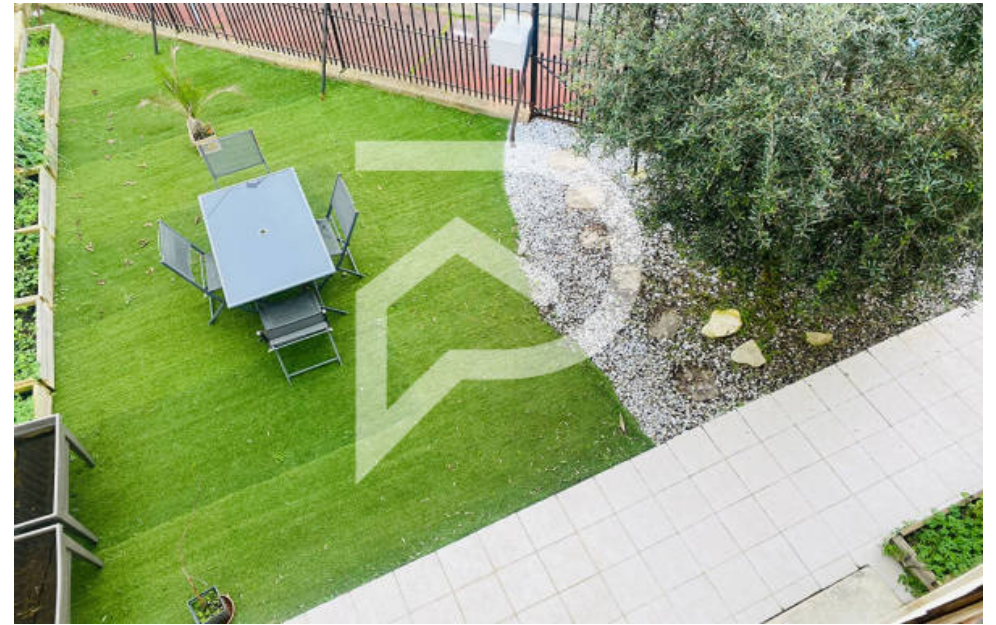

L'agence stéphane plaza immobilier talence vous présente : secteur : cauderes découvrez cette belle maison aménagée de 120 m² orienté sud-ouest, avec un t2 indépendant de 30 m² habitables, situé dans un quartier calme tout proche de bordeaux à proximité des commodités et de l'arrêt de tram b roustaing. Elle se compose d'un rez-de-chaussée avec un double séjour lumineux et sa cuisine aménagée ainsi qu'une salle de bain baignoire et wc. A ce niveau, vous profiterez d'une terrasse avec jardin de 70 m² clôturé orienté sud-ouest. A l'étage nous retrouverons 3 grandes chambres de 11,55 m² - 13,89 m² et une de 17,75 m² ainsi qu'une salle d'eau avec wc. Un garage de 15.49 m² vient compléter ce bien. Pour le t2 indépendant, totalisant un revenu annuel de 15000€ à 18000€, soit un rendement de plus de 10%. Ne tardez plus est venez le découvrir rapidement !

STEPHANE PLAZA IMMOBILIER

64 Cours Gambetta - 33400 TALENCE

[Contacter l'agence](#)

[Voir tous les biens de cette agence](#)