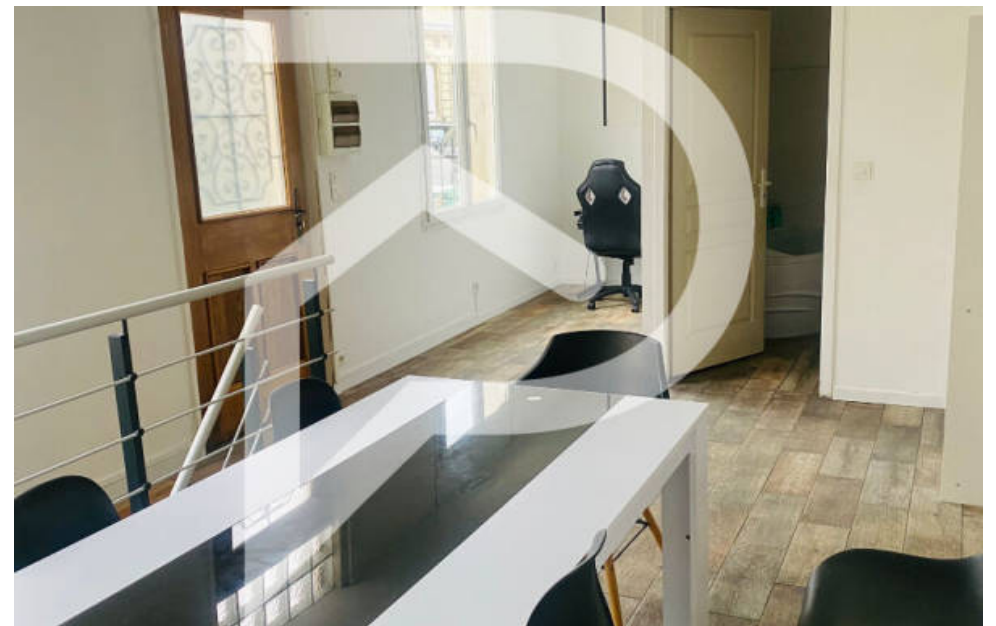

L'agence stéphane plaza immobilier talence vous présente : secteur : cauderes découvrez cette belle maison aménagée de 120 m² orienté sud-ouest, avec un t2 indépendant de 30 m² habitables, situé dans un quartier calme tout proche de bordeaux à proximité des commodités et de l'arrêt de tram b roustaing. Elle se compose d'un rez-de-chaussée avec un double séjour lumineux et sa cuisine aménagée ainsi qu'une salle de bain baignoire et wc. A ce niveau, vous profiterez d'une terrasse avec jardin de 70 m² clôturé orienté sud-ouest. A l'étage nous retrouverons 3 grandes chambres de 11,55 m² - 13,89 m² et une de 17,75 m² ainsi qu'une salle d'eau avec wc. Un garage de 15.49 m² vient compléter ce bien. Pour le t2 indépendant, totalisant un revenu annuel de 15000€ à 18000€, soit un rendement de plus de 10%. Ne tardez plus est venez le découvrir rapidement !

STEPHANE PLAZA IMMOBILIER

64 Cours Gambetta - 33400 TALENCE

[Contacter l'agence](#)

[Voir tous les biens de cette agence](#)