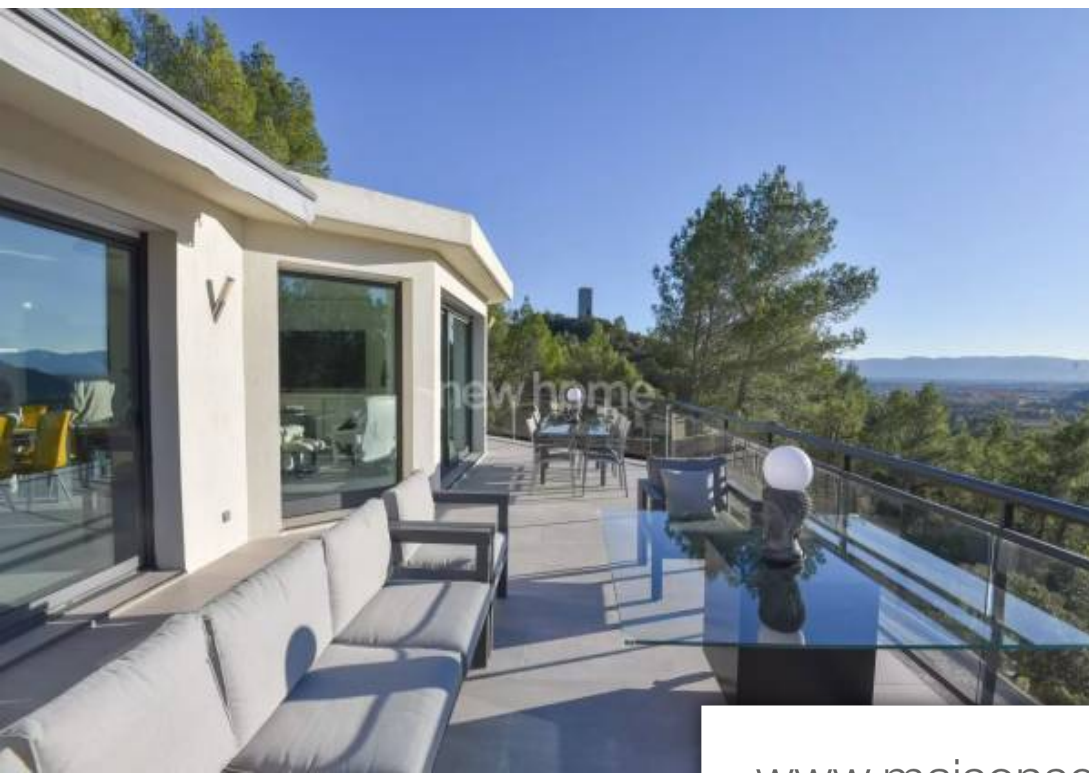

www.maisonsetappartements.fr