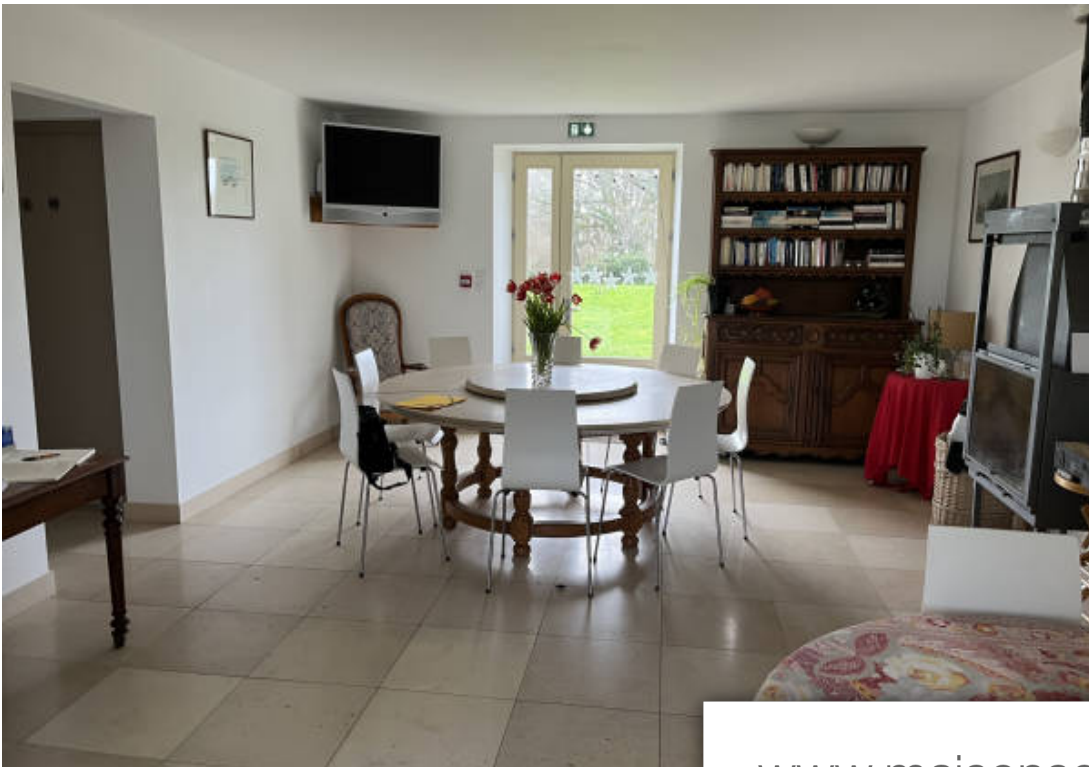

www.maisonsetappartements.fr