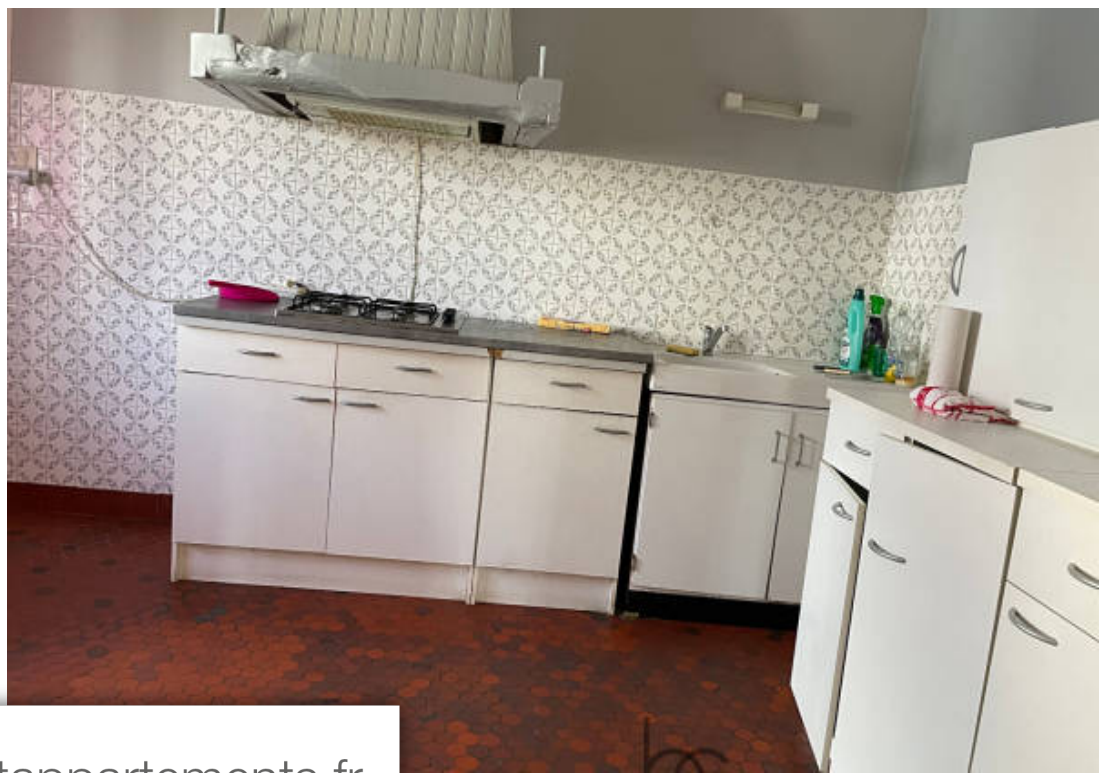

www.maisonsetappartements.fr