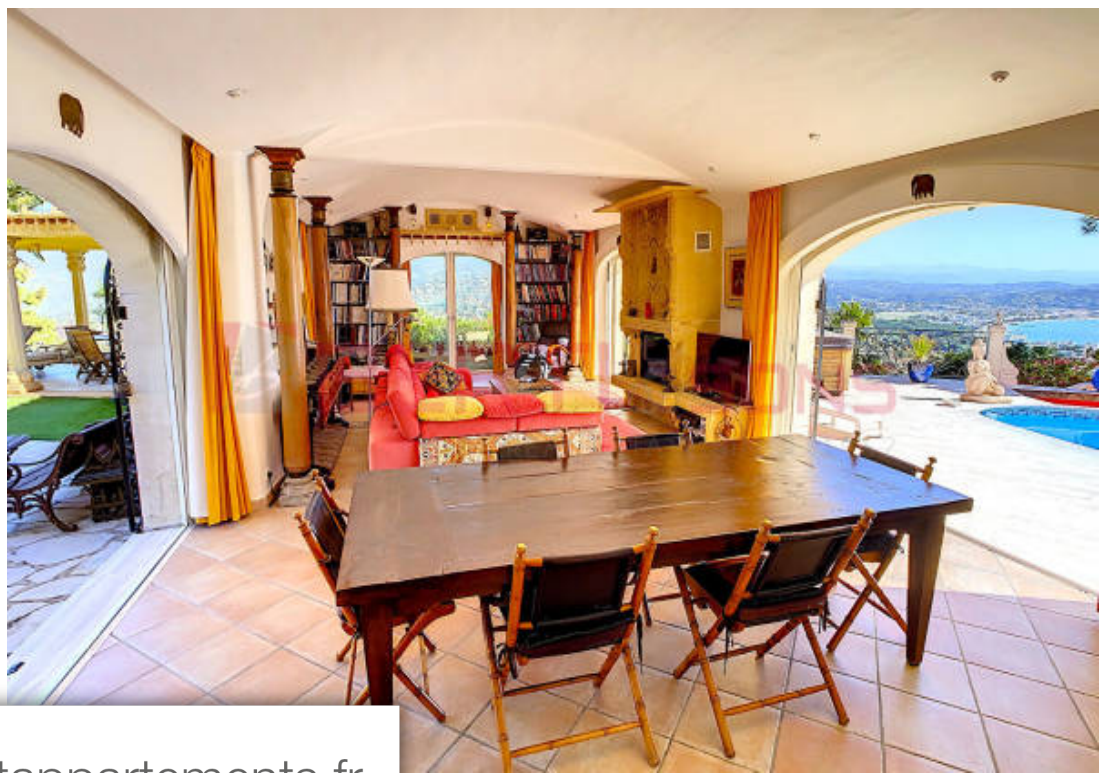

www.maisonsetappartements.fr