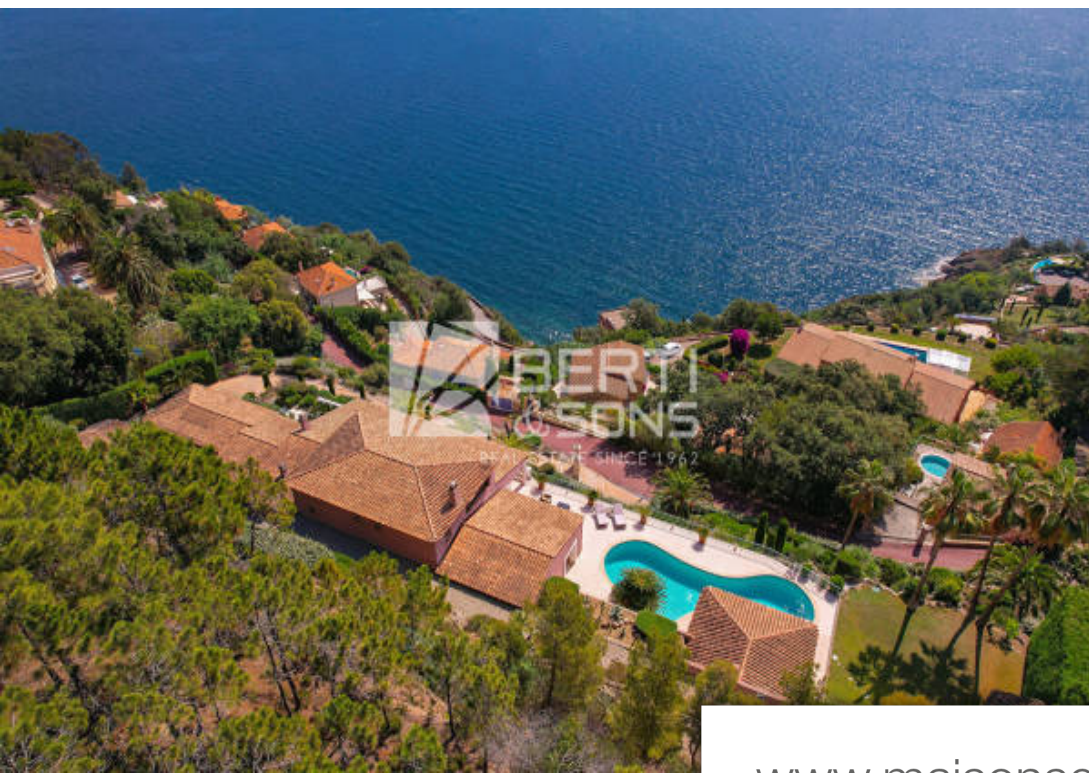

www.maisonsetappartements.fr