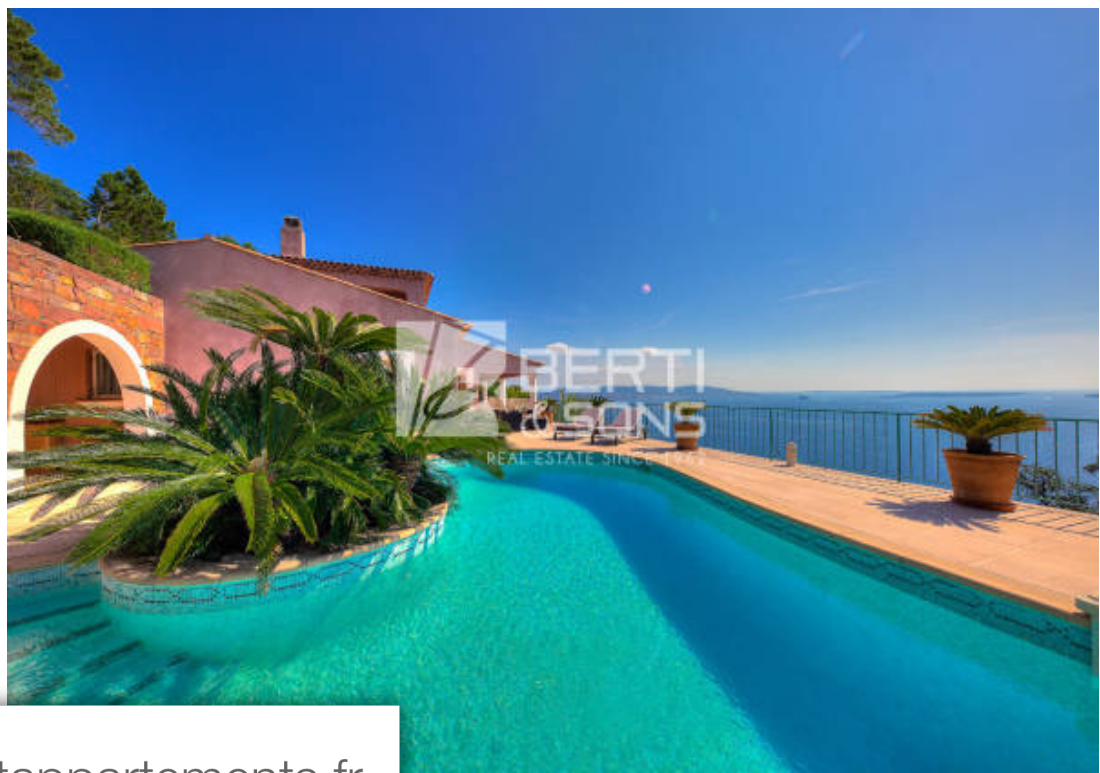

www.maisonsetappartements.fr