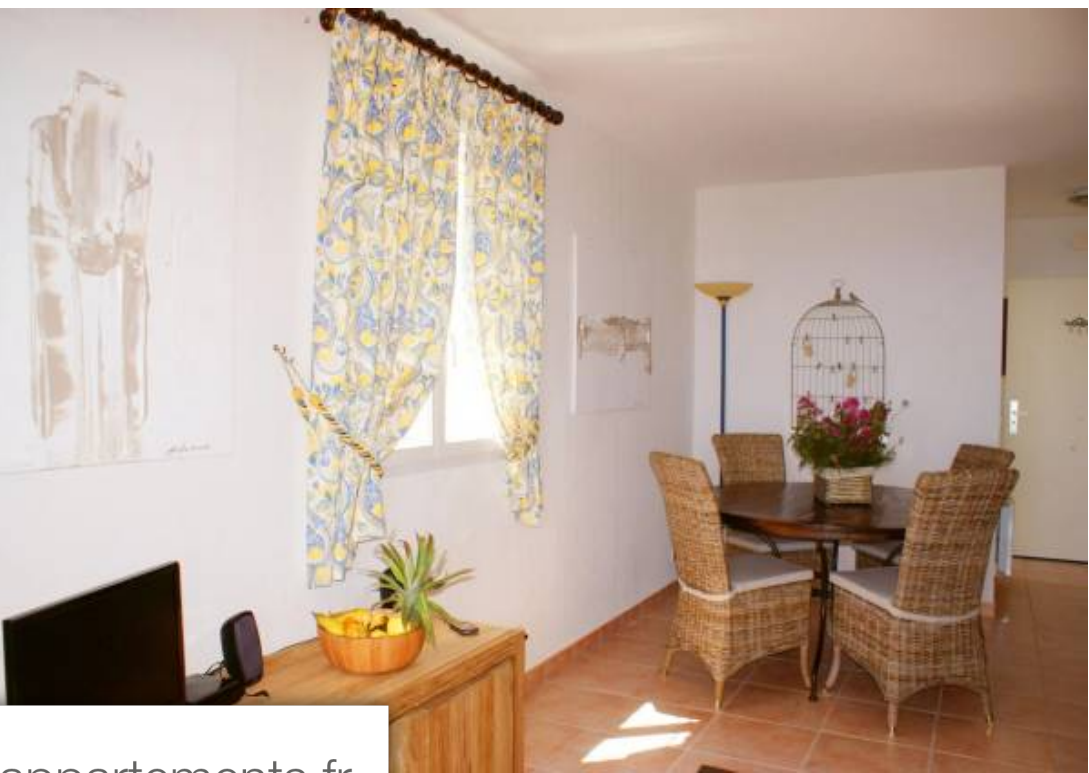

www.maisonsetappartements.fr