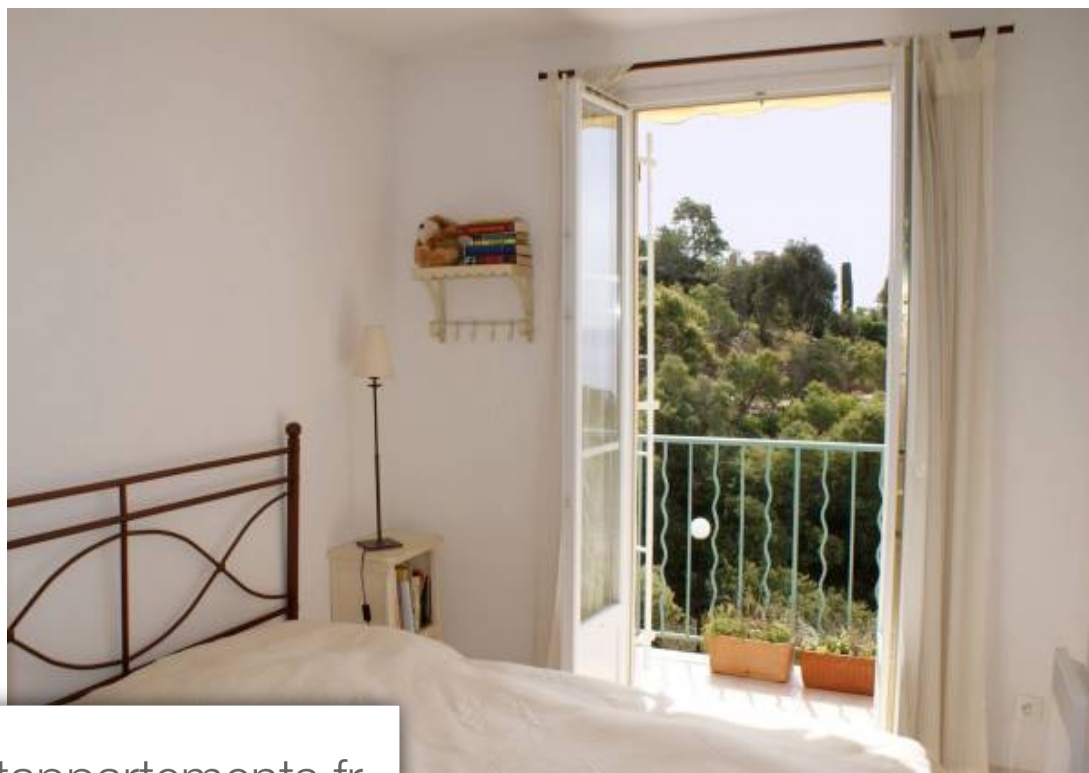

www.maisonsetappartements.fr