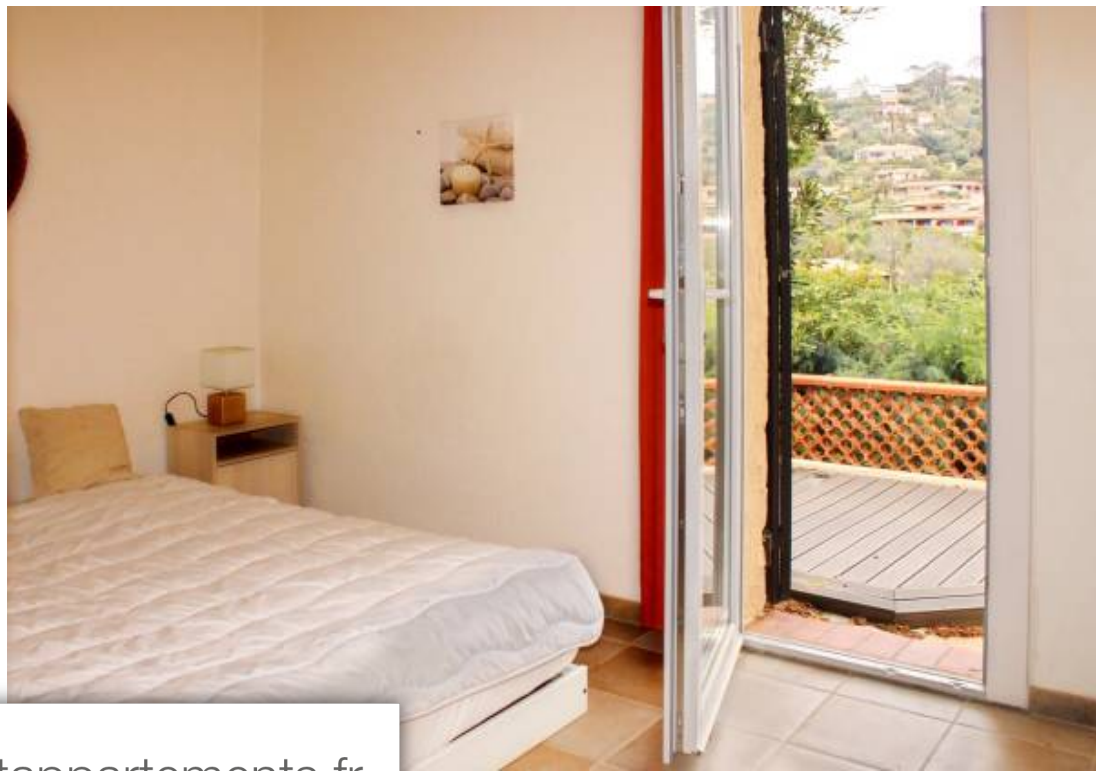

www.maisonsetappartements.fr