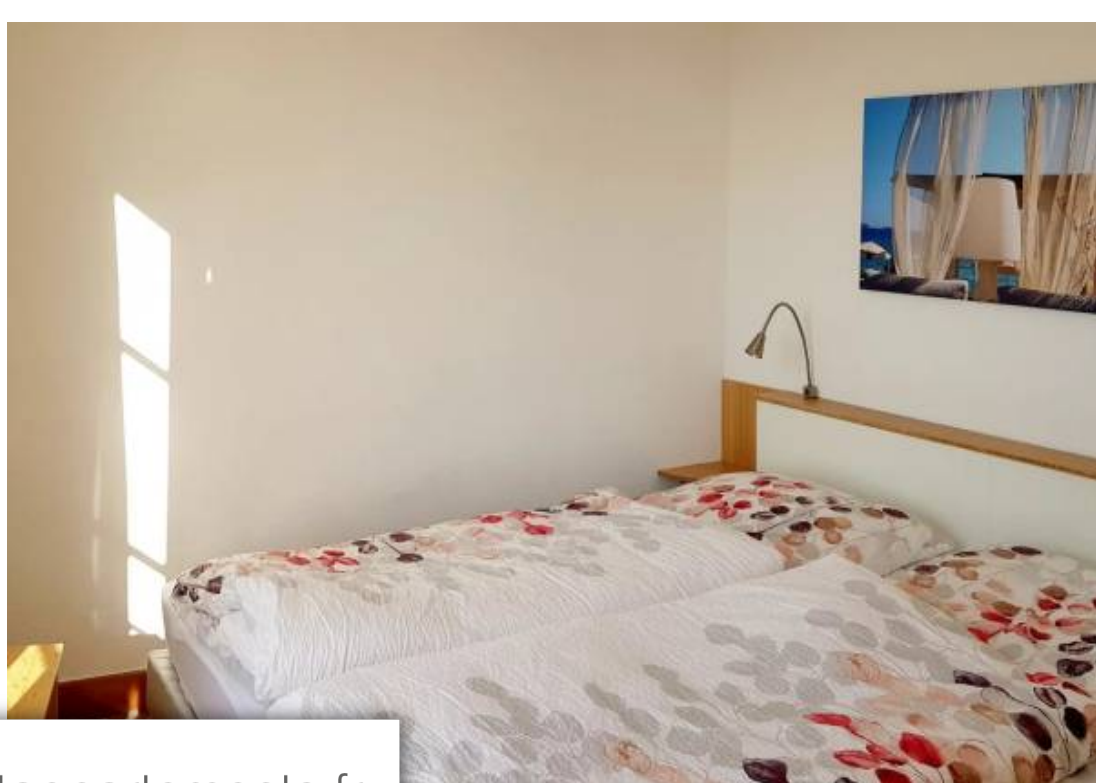

www.maisonsetappartements.fr