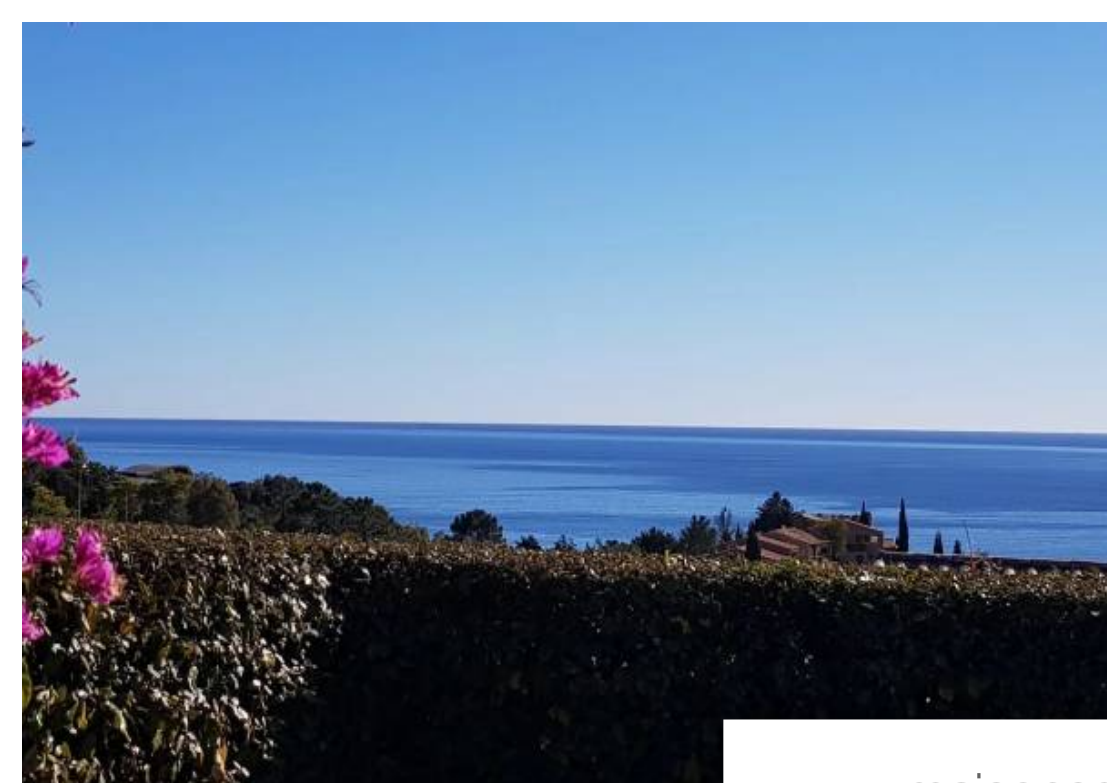

www.maisonsetappartements.fr