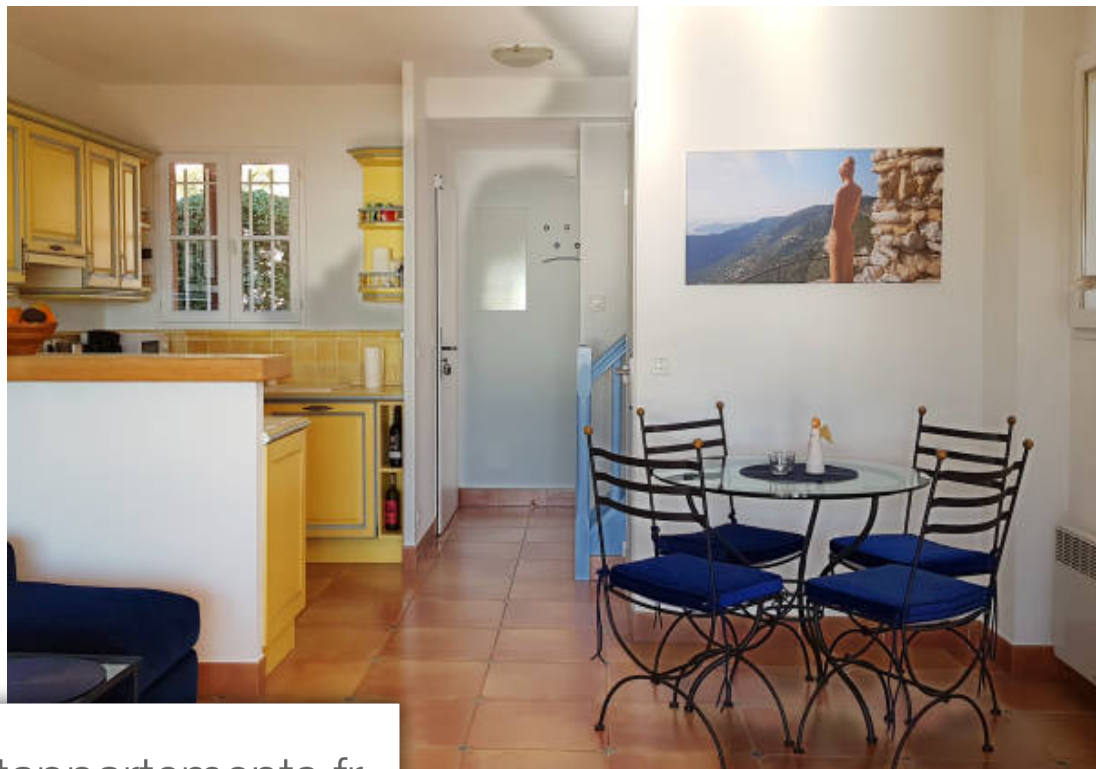

www.maisonsetappartements.fr