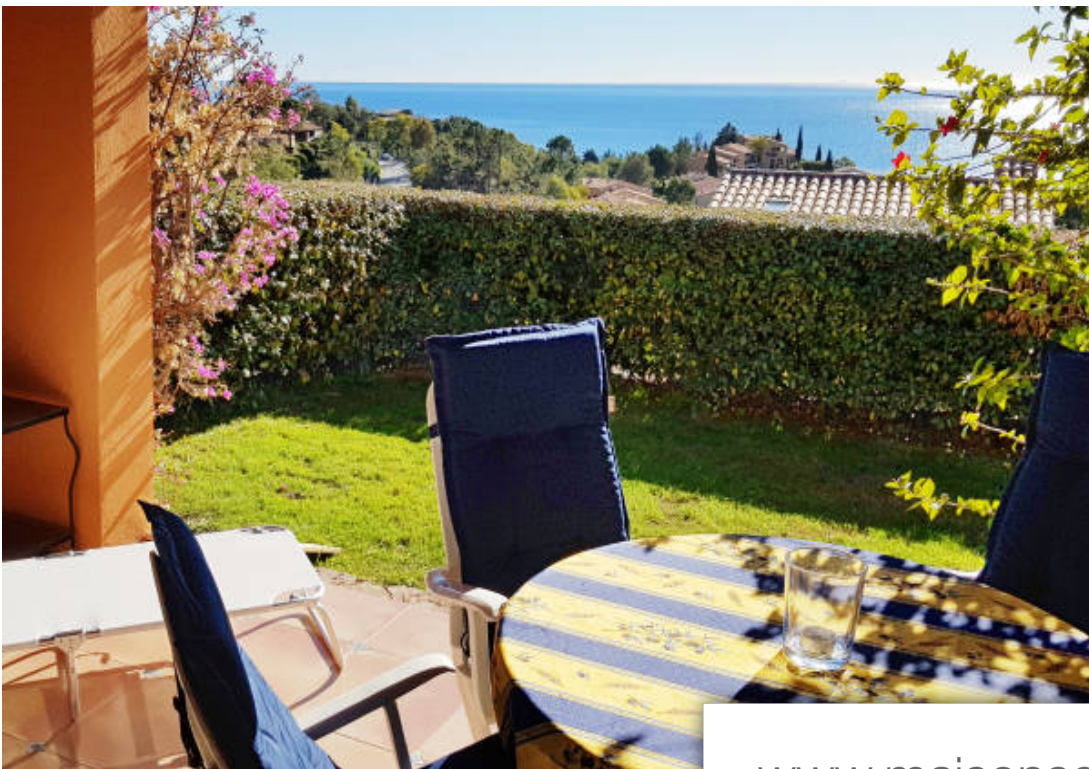

www.maisonsetappartements.fr